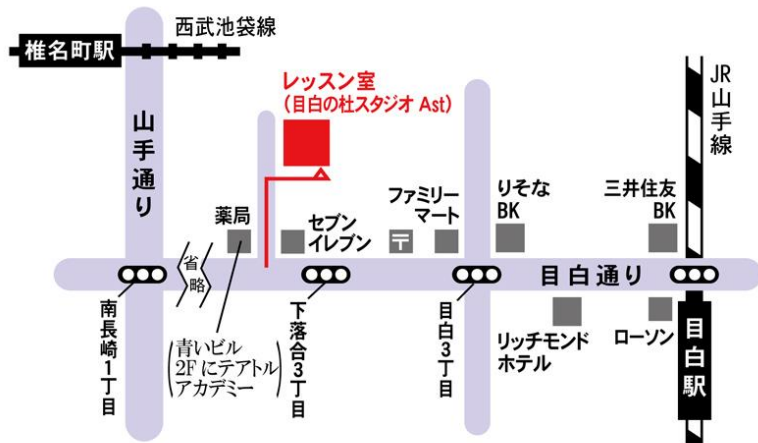

ジェンヌ VBM [宝塚受験クラス] 総合レッスン (ワークショップ) のご案内

今年度の1回目のワークショップです。
3月に行われた2025年度受験は、長年続いた形から異なって一部変更された点もあり、新たな受験の形を念頭に置く必要があります。
このワークショップ (WS) では、今年の受験の現実を振り返り、舞踊と面接の実技をフィードバックし、対策と展望を持ちスタートするWSです。
少人数レッスンならではの丁寧なアドバイスと指導で細部までサポートします。
心機一転、新たな気持ちで、来年度受験を目指して頑張ってください！

[お知らせ] 次回ワークショップは後日お知らせします

■ 5月スケジュール ■ <本年度受験の考察と来年度への対策>

開講日時	レッスン科目	講師	費用
5月25日 (日)	① 9:00 ~ 10:30	舞踊二次試験 考察と対策	10,000 円
	② 10:30 ~ 12:00	面接試験 考察と対策	

- ○スタジオ 『目白の杜スタジオ』 -Aスタジオ(B1) ※更衣室には8時30分から入れます。
- ○持ちもの レオタード・タイツ・バレエシューズ、Tシャツや羽織るもの

ワークショップでは、各自のバレエ・ダンス等の日頃のレッスンの習熟確認と対策、表現力・精神力を鍛え、”宝塚に必要とされる要素”を身につけサポートしていくレッスンとして位置づけています。

※お申込みご連絡後に下記口座にレッスン代金をお振込み下さい。
代金の受領をもって申込完了となります。
既に会員の方はレッスンの月謝と一緒に支払い下さい。
※申込完了後のキャンセル等による返金は致しません。ご了承ください。

= お申込み時のご注意 =

1) 初めての受講の方は、お名前・学年・連絡先を必ずお知らせください。
2) お申込み後、1週間以内にレッスン代金をお振込み下さい。代金の受領をもって申込完了とさせていただきます。
3) 受講申込数の状況によって受付が難しい場合はご容赦下さい。

【お問合せ・お申込み】
ジェンヌ VBM [宝塚受験クラス]
TEL.090-6162-7483 (花愛)
Mail: access@jenne-vbm.com

【振込口座】 三井住友銀行 神田支店
普)2132125 名)有限会社クレイベル

目白の杜スタジオ
新宿区下落合3-20-11
◇JR 山手線 目白駅/徒歩5分
◇西武池袋線 椎名町駅/徒歩10分
◇最寄りバス停「下落合3丁目」/徒歩1分