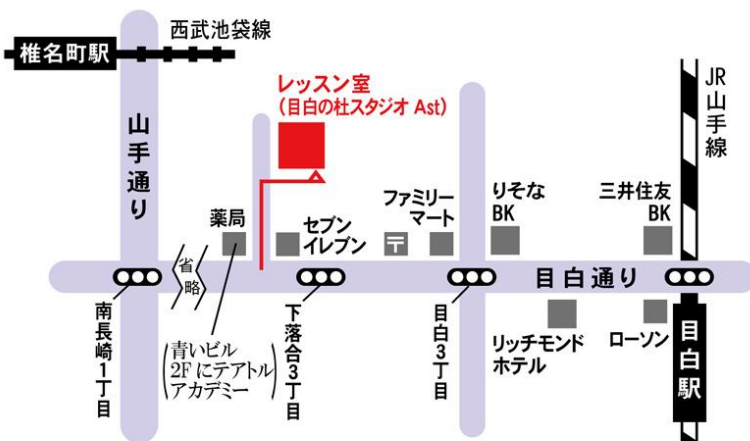

ジェンヌ VBM [宝塚受験クラス] 総合レッスン／模擬試験のご案内

いよいよ受験直前です。最終模擬試験を開講します。
これまでのレッスンの成果をぶつけて最終チェックを！ 100%の自分を発揮するためにモチベーションを上げて、自分らしさを前面に押し出していきましょう！

■ 模擬試験スケジュール ■

★受験直前 最終模験	レッスン課目	講師	費用
3月16日 (日) 9:00~12:00	舞踊振付 模擬試験(舞踊/歌唱/面接) アドバイス	芽映はるか 花愛 望都	<u>15,000 円</u>

宝塚にて★二次試験直前 模擬	レッスン課目	講師	場所
3月26日 (水)	15:00~17:00	声楽・面接レッスン	宝塚エジュケーションクラブ
	18:00~20:00	舞踊レッスン	宝塚ソリオ
3月27日 (木)	試験の集合前	ウォームアップ・発声 芽映はるか	(指定場所)

★ 3/26 は、二次試験直前の声楽・面接・舞踊 レッスンを 宝塚近辺のスタジオ にて行います。
(⇒一次試験合格者に詳細をお知らせします)

03/16『目白の杜スタジオ』 -Aスタジオ(B1) ◇更衣室には 15 分前から入れます
0持ちもの レオタード・タイツ・バレエシューズ、Tシャツや羽織るもの

ワークショップでは、
各自のバレエ・ダンス等の日頃のレッスンの習熟確認と対策、
表現力・精神力を鍛え、
”宝塚に必要とされる要素”を
身につけサポートしていくレッスンとして位置づけています。

※お申込み連絡後に下記口座にレッスン代金をお振込み下さい。
代金の受領をもって申込完了となります。
既に会員の方はレッスンの月謝と一緒に支払い下さい。

※お申込み完了後のキャンセル等による返金は致しません。
ご了承ください。

※3/26・27 宝塚での費用は当日現金でお支払いください。

【お問合せ・お申込み】

ジェンヌ VBM [宝塚受験クラス]

TEL.090-6162-7483 (花愛)

Mail: access@jenne-vbm.com

【振込口座】三井住友銀行 神田支店

普)2132125 名)有限会社クレイベル

目白の杜スタジオ

新宿区下落合3-20-11

◇JR 山手線 目白駅／徒歩5分

◇西武池袋線 椎名駅／徒歩10分

◇最寄りバス停「下落合3丁目」／徒歩1分