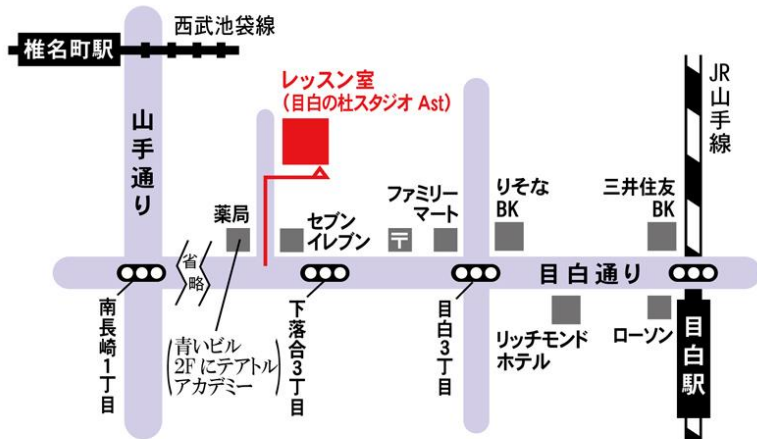

ジェンヌ VBM [宝塚受験クラス] 総合レッスン (ワークショップ) のご案内

受験本番まで1カ月と迫ったこのワークショップでは、面接に万全を期すために、自分で自分が、感じたこと、考えたことを、言葉や、声の力や、表情による表現力で人に伝えられるようにして、それを歌にも活かして、仕上げていきましょう！

[お知らせ] 次回 **3月16日** **最終模擬試験** を **目白の杜 St** にて開講します

■ 2月スケジュール (2) ■

開講日時	レッスン課目	講師	費用
2月 24日 (月祝)	① 9:00 ~ 10:30	面接・声楽	10,000 円
	② 10:30 ~ 12:00	面接・声楽 模擬試験トライアル	

- ○スタジオ 『目白の杜スタジオ』 -Aスタジオ(B1) ※更衣室には8時30分から入れます。
  ※レッスン前に体温を測らせていただきます。
- ○持ちもの ・ レオタード(本番用でなくてもかまいません)・タイツ・バレエシューズ、Tシャツや羽織るもの

ワークショップでは、各自のバレエ・ダンス等の日頃のレッスンの習熟確認と対策、表現力・精神力を鍛え、”宝塚に必要とされる要素”を身につけサポートしていくレッスンとして位置づけています。

※お申込みご連絡後に下記口座にレッスン代金をお振込み下さい。代金の受領をもって申込完了となります。
既に会員の方はレッスンの月謝と一緒に支払い下さい。
※申込完了後のキャンセル等による返金は致しません。ご了承下さい。

=お申込み時のご注意=

1) 初めての受講の方は、お名前・学年・連絡先を必ずお知らせください。
2) お申込み後、1週間以内にレッスン代金をお振込み下さい。代金の受領をもって申込完了とさせていただきます。
3) 受講申込数の状況によって受付が難しい場合はご容赦下さい。

【お問合せ・お申込み】

ジェンヌ VBM [宝塚受験クラス]

TEL.090-6162-7483 (花愛)

Mail: access@jenne-vbm.com

【振込口座】三井住友銀行 神田支店
普)2132125 名)有限会社クレイベル

目白の杜スタジオ

新宿区下落合3-20-11

- ◇JR 山手線 目白駅/徒歩5分
- ◇西武池袋線 椎名街駅/徒歩10分
- ◇最寄りバス停「下落合3丁目」/徒歩1分