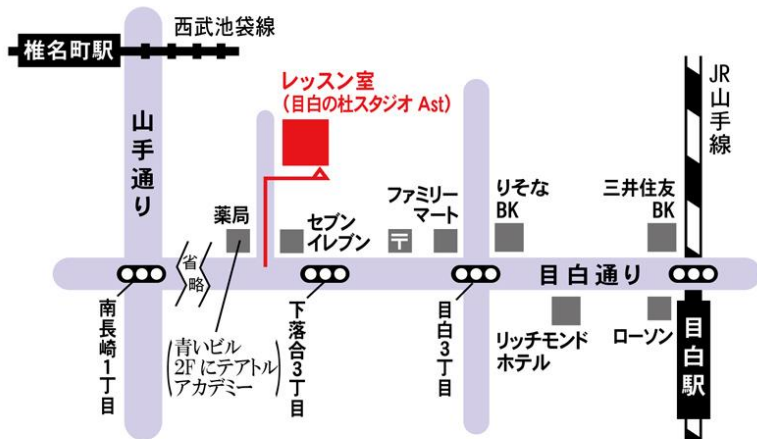

ジェンヌ VBM [宝塚受験クラス] 総合レッスン (ワークショップ) のご案内

2025年となり受験本番の年を迎え、更にレッスンに集中して自身のレベルアップを進めている時ですので、しっかり今の自分の技術、表現力をワークショップで確認し仕上げていきましょう！

[お知らせ] 次回WSは 2月24日 (月・祝) 目白の杜 St にて開講します

■ 2月スケジュール (1) ■

開講日時	レッスン課目	講師	費用
2月9日 (日)	① 9:00 ~ 10:30 ダンス	夢華あやり(山田裕美子)	10,000 円
	② 10:30 ~ 12:00 舞踊 模擬試験トライアル	夢華あやり(山田裕美子) 花愛望都	

○スタジオ 『目白の杜スタジオ』 -Sスタジオ(2F) ※更衣室には8時30分から入れます。

※レッスン前に体温を測らせていただきます。

○持ちもの ・ レオタード(本番用でなくてもかまいません)・タイツ・バレエシューズ、Tシャツや羽織るもの

ワークショップでは、
各自のバレエ・ダンス等の日頃のレッスンの習熟確認と対策、
表現力・精神力を鍛え、
”宝塚に必要とされる要素”を
身につけサポートしていくレッスンとして位置づけています。

※お申込みご連絡後に下記口座にレッスン代金をお振込み下さい。
代金の受領をもって申込完了となります。

既に会員の方はレッスンの月謝と一緒に支払い下さい。

※申込完了後のキャンセル等による返金は致しません。ご了承下さい。

=お申込み時のご注意=

1) 初めての受講の方は、お名前・学年・連絡先を必ずお知らせください。
2) お申込み後、1週間以内にレッスン代金をお振込み下さい。代金の受領をもって申込完了とさせていただきます。
3) 受講申込数の状況によって受付が難しい場合はご容赦下さい。

【お問合せ・お申込み】

ジェンヌ VBM [宝塚受験クラス]

TEL.090-6162-7483 (花愛)

Mail: access@jenne-vbm.com

【振込口座】三井住友銀行 神田支店

普)2132125 名)有限会社クレイベル

目白の杜スタジオ

新宿区下落合3-20-11

◇JR山手線 目白駅/徒歩5分

◇西武池袋線 椎名街駅/徒歩10分

◇最寄りバス停「下落合3丁目」/徒歩1分