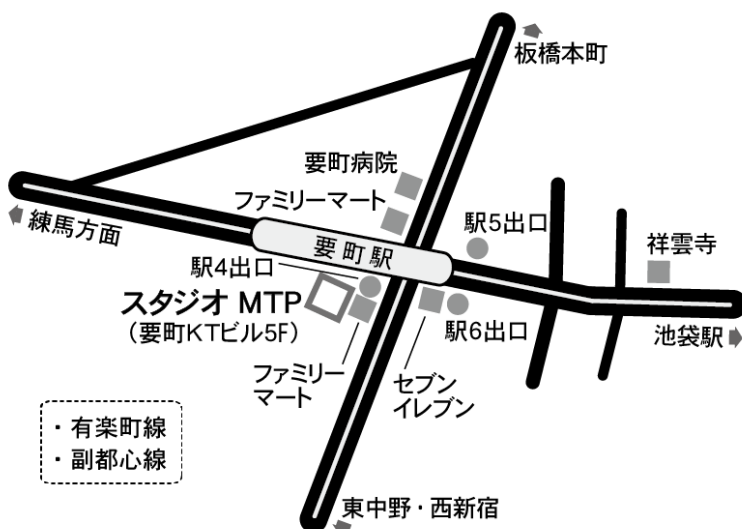

Mail: access@jenne-vbm.com

【振込口座】三井住友銀行 神田支店

普)2132125 名)有限会社クレイベル

スタジオ MTP

東京都豊島区要町1-1-11 要町 KTビル5階

(※ 1Fと5Fに「絃美雪フラススタジオ」のサインあり)

◇有楽町線・副都心線 要町駅/4番出口 徒歩0分

・有楽町線
 ・副都心線