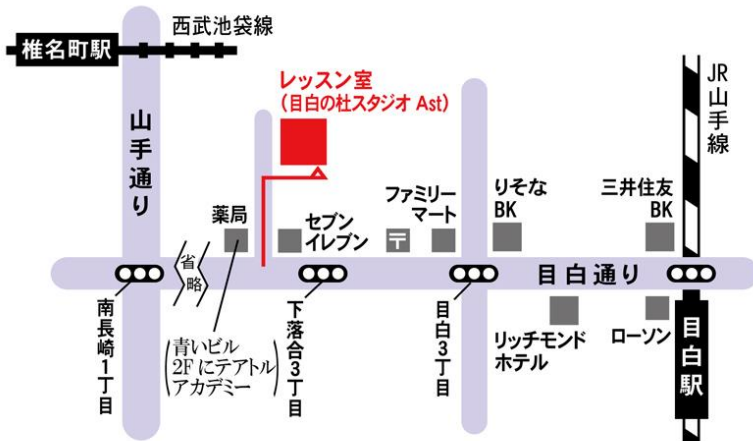

ジェンヌ VBM [宝塚受験クラス] 総合レッスン (ワークショップ) のご案内

今年最後のワークショップは、スタジオおさらい会 として、バレエ・歌をお披露目していただきます。

2025年 更に前に進めるように、今年の成果を精一杯出してみましよう！

[おしらせ] 冬期集中レッスンの予定は 後日お知らせします

■ 12月スケジュール (2) ■

開講日時	レッスン課目	講師	費用
12月 29日 (日)	① 9:00 ~ 10:30	バレエ	10,000 円
	② 10:30 ~ 12:00	2024 レッスンおさらい会	

1. ○スタジオ 『目白の杜スタジオ』 -Aスタジオ(B1) ※更衣室には8時30分から入れます。
   ※レッスン前に体温を測らせていただきます。
2. ○持ちもの ・ レオタード(本番用でなくてもかまいません)・タイツ・バレエシューズ、Tシャツや羽織るもの

ワークショップでは、
各自のバレエ・ダンス等の日頃のレッスンの習熟確認と対策、
表現力・精神力を鍛え、
”宝塚に必要とされる要素” を
身につけサポートしていくレッスンとして位置づけています。

1. ※お申込みご連絡後に下記口座にレッスン代金をお振込み下さい。
   代金の受領をもって申込完了となります。
   既に会員の方はレッスンの月謝と一緒に支払い下さい。
   ※申込完了後のキャンセル等による返金は致しません。ご了承下さい。

＝お申込み時のご注意＝

1) 初めての受講の方は、お名前・学年・連絡先を必ずお知らせください。
2) お申込み後、1週間以内にレッスン代金をお振込み下さい。代金の受領をもって申込完了とさせていただきます。
3) 受講申込数の状況によって受付が難しい場合はご容赦下さい。

【お問合せ・お申込み】

ジェンヌ VBM [宝塚受験クラス]

TEL.090-6162-7483 (花愛)

Mail: access@jenne-vbm.com

【振込口座】三井住友銀行 神田支店
普)2132125 名)有限会社クレイベル

目白の杜スタジオ

新宿区下落合3-20-11

- ◇JR山手線 目白駅/徒歩5分
- ◇西武池袋線 椎名街駅/徒歩10分
- ◇最寄りバス停「下落合3丁目」/徒歩1分