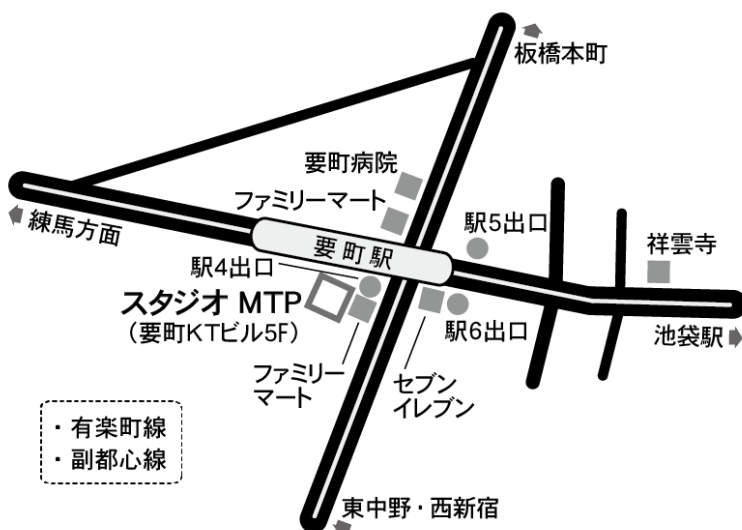

【お問合せ・お申込み】

ジェンヌ VBM [宝塚受験クラス]

TEL.090-6162-7483 (花愛)

Mail: access@jenne-vbm.com

【振込口座】三井住友銀行 神田支店

普)2132125 名)有限会社クレイベル

スタジオ MTP

東京都豊島区要町1-1-11 要町 KTビル5階

(※ 1Fと5Fに「絃美雪フラスタジオ」のサインあり)

◇有楽町線・副都心線 要町駅/4番出口 徒歩0分

・有楽町線
 ・副都心線