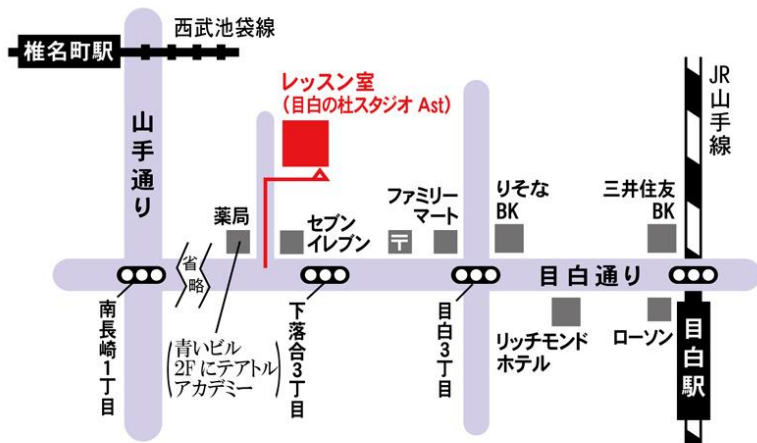

ジェンヌ VBM [宝塚受験クラス] 総合レッスン (ワークショップ) のご案内

2025年度の受験願書も発行され、いよいよ受験本番が近く感じられ、より一層受験への気持ちが強くなっているかと思えます。
これまでのレッスンに加え、本番への対策も技術面と精神面を共にレベルアップしていきましょう。
今回の講師は現役を退いてまもない先生です。今の宝塚に必要な事を学びましょう！

[お知らせ] 次回WSは **11月24日 要町 スタジオMTP** にて開講します

■ 11月スケジュール (1) ■

開講日時	レッスン科目	講師	費用
11月10日 (日)	① 9:00 ~ 10:30 バレエ	涼花美雨	10,000円
	② 10:30 ~ 12:00 舞踊 模擬試験トライアル	涼花美雨 花愛望都	

- ○スタジオ 『目白の杜スタジオ』 -Aスタジオ(B1) ※更衣室には8時30分から入れます。
  ※レッスン前に体温を測らせていただきます。
- ○持ちもの ・ レオタード(本番用でなくてもかまいません)・タイツ・バレエシューズ、Tシャツや羽織るもの

ワークショップでは、
各自のバレエ・ダンス等の日頃のレッスンの習熟確認と対策、
表現力・精神力を鍛え、
”宝塚に必要とされる要素” を
身につけサポートしていくレッスンとして位置づけています。

※お申込みご連絡後に下記口座にレッスン代金をお振込み下さい。
代金の受領をもって申込完了となります。
既に会員の方はレッスンの月謝と一緒に支払下さい。
※申込完了後のキャンセル等による返金は致しません。ご了承下さい。

＝お申込み時のご注意＝

1) 初めての受講の方は、お名前・学年・連絡先を必ずお知らせください。
2) お申込み後、1週間以内にレッスン代金をお振込み下さい。代金の受領をもって申込完了とさせていただきます。
3) 受講申込数の状況によって受付が難しい場合はご容赦下さい。

【お問合せ・お申込み】
ジェンヌ VBM [宝塚受験クラス]
TEL.090-6162-7483 (花愛)
Mail: access@jenne-vbm.com

【振込口座】 三井住友銀行 神田支店
普)2132125 名)有限会社クレイベル

目白の杜スタジオ
新宿区下落合3-20-11
◇JR山手線 目白駅/徒歩5分
◇西武池袋線 椎名街駅/徒歩10分
◇最寄りバス停「下落合3丁目」/徒歩1分