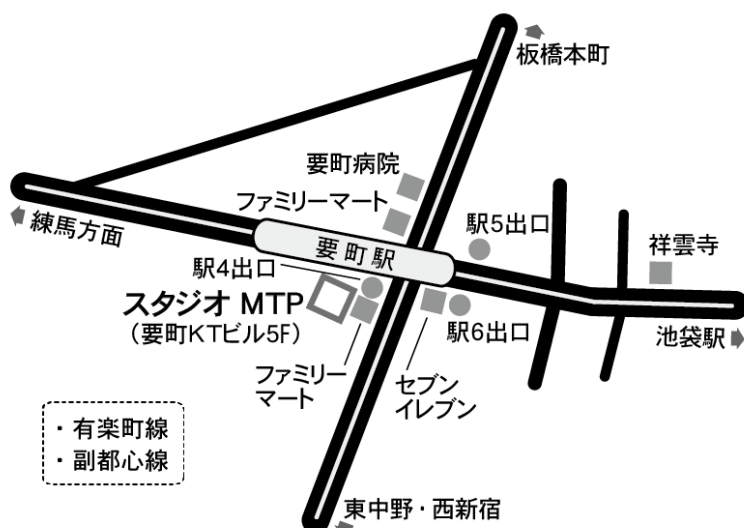

Mail: access@jenne-vbm.com

【振込口座】三井住友銀行 神田支店

普)2132125 名)有限会社クレイベル

スタジオ MTP

東京都豊島区要町1-1-11 要町 KTビル5階

(※ 1Fと5Fに「絃美雪フラスタジオ」のサインあり)

◇有楽町線・副都心線 要町駅/4番出口 徒歩0分

・有楽町線
 ・副都心線