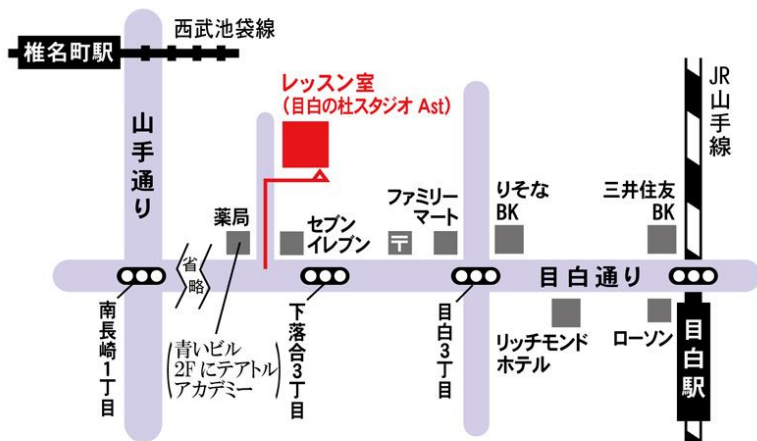

ジェヌ VBM [宝塚受験クラス] 総合レッスン (ワークショップ) のご案内

9月からのワークショップは、受験本番への実践対策をテーマに進めています。
各課題を模擬試験スタイルを加えてレッスンしていきますので、即興性と集中力と
緊張への耐性を身につけていきましょう。
自身のレベルアップのために、集中して頑張ってください！

[お知らせ] 次回WSは **9月29日 要町 スタジオMTP** にて開講します

■ 9月スケジュール (1) ■

開講日時	レッスン課目	講師	費用
9月 8日 (日)	① 9:00 ~ 10:30	ダンス	10,000 円
	② 10:30 ~ 12:00	舞踊 模擬試験トライアル	

- ○スタジオ 『目白の杜スタジオ』 -Aスタジオ(B1) ※更衣室には8時30分から入れます。
  ※レッスン前に体温を測らせていただきます。
- ○持ちもの ・ レオタード(本番用でなくてもかまいません)・タイツ・バレエシューズ、Tシャツや羽織るもの

ワークショップでは、
各自のバレエ・ダンス等の日頃の
レッソンの習熟確認と対策、
表現力・精神力を鍛え、
”宝塚に必要とされる要素” を
身につけサポートしていくレッス
ンとして位置づけています。

※お申込みご連絡後に下記口座にレッスン代金をお振込み下さい。
代金の受領をもって申込完了となります。
既に会員の方はレッスンの月謝と一緒に支払い下さい。
※申込完了後のキャンセル等による返金は致しません。ご了承ください。

＝お申込み時のご注意＝

1) 初めての受講の方は、お名前・学年・連絡先を必ずお知らせください。
2) お申込み後、1週間以内にレッスン代金をお振込み下さい。代金の受領をもって申込完了とさせていただきます。
3) 受講申込数の状況によって受付が難しい場合はご容赦下さい。

【お問合せ・お申込み】

ジェヌ VBM [宝塚受験クラス]

TEL.090-6162-7483 (花愛)

Mail: access@jenne-vbm.com

【振込口座】三井住友銀行 神田支店
普)2132125 名)有限会社クレイベル

目白の杜スタジオ

新宿区下落合3-20-11

- ◇JR山手線 目白駅／徒歩5分
- ◇西武池袋線 椎名街駅／徒歩10分
- ◇最寄りバス停「下落合3丁目」／徒歩1分