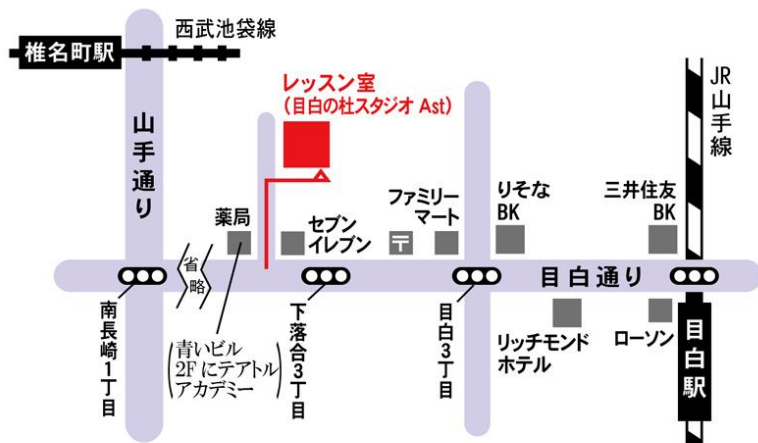

ジェヌ VBM [宝塚受験クラス] 総合レッスン (ワークショップ) のご案内

6月2回目のワークショップは、ダンスのレベルアップと 身体を動かし表現して歌うレッスンです。

宝塚の舞台はミュージカルが中心です。ミュージカルを目指すために、必要なことを体感し、自分の普段の舞踊レッスンの課題克服に役立てていきましょう。

[お知らせ] 7月のワークショップは後日お知らせします

■ 6月スケジュール (2) ■

開講日時	レッスン課目	講師	費用
6月 23日 (日)	① 9:00 ~ 10:30	ダンス	10,000 円
	② 10:30 ~ 12:00	ミュージカル曲を歌う	

○スタジオ 『目白の杜スタジオ』 -Aスタジオ(B1) ※更衣室には8時45分から入れます。
※レッスン前に体温を測らせていただきます。

○持ちもの レオタード(本番用でなくてもかまいません)・タイツ・バレエシューズ、Tシャツや羽織るもの

ワークショップでは、
各自のバレエ・ダンス等の日頃のレッスンの習熟確認と対策、
表現力・精神力を鍛え、
”宝塚に必要とされる要素”を
身につけサポートしていくレッスンとして位置づけています。

※お申込みご連絡後に下記口座にレッスン代金をお振込み下さい。
代金の受領をもって申込完了となります。
既に会員の方はレッスンの月謝と一緒に支払して下さい。
※申込完了後のキャンセル等による返金は致しません。ご了承下さい。

=お申込み時のご注意=

1) 初めての受講の方は、お名前・学年・連絡先を必ずお知らせください。
2) お申込み後、1週間以内にレッスン代金をお振込み下さい。代金の受領をもって申込完了とさせていただきます。
3) 受講申込数の状況によって受付が難しい場合もありますので、その節はご容赦下さい。

【お問合せ・お申込み】

ジェヌ VBM [宝塚受験クラス]

TEL.090-6162-7483 (花愛)

Mail: access@jenne-vbm.com

【振込口座】三井住友銀行 神田支店
普)2132125 名)有限会社クレイベル

目白の杜スタジオ

新宿区下落合3-20-11

- ◇JR山手線 目白駅/徒歩5分
- ◇西武池袋線 椎名街駅/徒歩10分
- ◇最寄りバス停「下落合3丁目」/徒歩1分