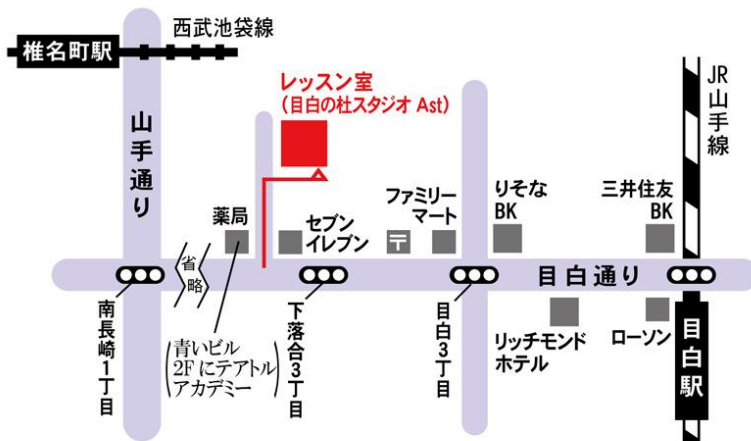

ジェンヌ VBM [宝塚受験クラス] 総合レッスン (ワークショップ) のご案内

2024年度の受験は、いろいろ例年とは違うことがありました。
来年の2025年度に向けて、今年の変更点を踏まえ、傾向を確認し、意識を新たにして一年間を自分が何をやるべきか?、計画的かつ効率よく実践していくための、分析と考察とアドバイスのワークショップです。
今年 願い叶わなかった人は、足りない点を真摯に受けとめて、悔しい思いを糧として、来年度に向けて早く始動してほしいと願います。
宝塚の受験は人生の中の4年間/4回のみです。可能性がある限り前に進みましょう!

[おしらせ] 5月のワークショップは 後日お知らせします

■ 4月スケジュール ■

開講日時	レッスン課目	講師	費用
4月 21日 (日)	① 9:00 ~ 10:00	バレエ	10,000 円
	② 10:00 ~ 11:00	2024年度受験/舞踊への対策	
	③ 11:00 ~ 12:00	2024年度の受験傾向の分析と来年度への考察と対策	

○スタジオ 『目白の杜スタジオ』 -Aスタジオ(B1) ※更衣室には8時45分から入れます。

○持ちもの レオタード(本番用でなくてもかまいません)・タイツ・バレエシューズ、Tシャツや羽織るもの

ワークショップでは、
各自のバレエ・ダンス等の日頃のレッスンの習熟確認と対策、
表現力・精神力を鍛え、
”宝塚に必要とされる要素”を
身につけサポートしていくレッスンとして位置づけています。

※お申込みご連絡後に1週間以内に下記口座にレッスン代金をお振込み下さい。代金の受領をもって申込完了となります。

既に会員の方はレッスンの月謝と一緒に支払い下さい。

※申込完了後のキャンセル等による返金は致しません。ご了承ください。

＝お申込み時のご注意＝

1) 初めての受講の方は、お名前・学年・連絡先を必ずお知らせください。
2) お申込み後、1週間以内にレッスン代金をお振込み下さい。代金の受領をもって申込完了とさせていただきます。
3) 受講申込数の状況によって受付が難しい場合もありますので、その節はご容赦下さい。

【お問合せ・お申込み】

ジェンヌ VBM [宝塚受験クラス]

TEL.090-6162-7483 (花愛)

Mail: access@jenne-vbm.com

【振込口座】三井住友銀行 神田支店

普)2132125 名)有限会社クレイベル

目白の杜スタジオ

新宿区下落合3-20-11

◇JR山手線 目白駅/徒歩5分

◇西武池袋線 椎名街駅/徒歩10分

◇最寄りバス停「下落合3丁目」/徒歩1分