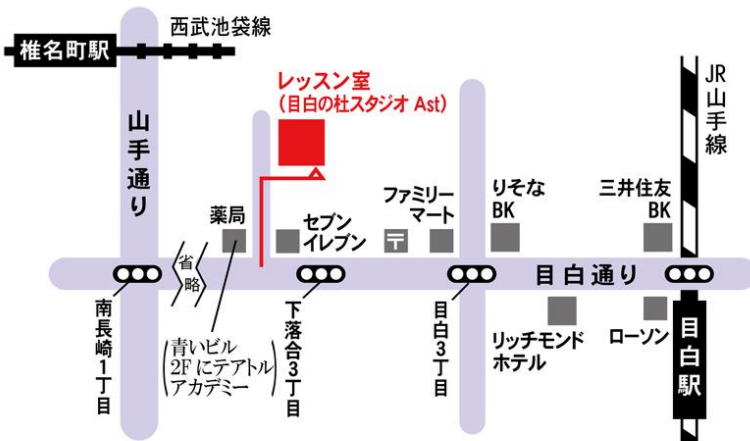

ジェンヌ VBM [宝塚受験クラス] 総合レッスン／模擬試験のご案内

いよいよ受験直前です。最終模擬試験を開講します。
これまでのレッスンの成果をぶつけて最終チェックを！ 100%の自分を発揮するためにモチベーションを上げて、自分らしさを前面に押し出していきましょう！

■ 模擬試験スケジュール ■

★受験直前 最終模験		レッスン課目	講師	費用
3月10日 (日)	9:00~12:30	舞踊振付 模擬試験(舞踊/歌唱/面接) アドバイス	芽映はるか 花愛望都	<u>15,000円</u>
宝塚にて★二次試験直前 模擬		レッスン課目	講師	場所
3月23日 (土)	13:00~19:00 (予定)	舞踊振付 模擬試験(舞踊/歌唱/面接) 声楽・面接・舞踊 レッスン	芽映はるか 花愛望都	宝塚ソリオ
3月24日 (日)	試験の集合前	ウォームアップ・発声	〃	(指定場所)

★ 3/23 は、二次試験直前の声楽・面接・舞踊 レッスを 宝塚ソリオのスタジオ にて行います。
(⇒一次試験合格者に詳細をお知らせします)

○3/10『目白の杜スタジオ』 -Aスタジオ(B1) ◇更衣室には15分前から入れます
○持ちもの レオタード・タイツ・バレエシューズ、Tシャツや羽織るもの

ワークショップでは、
各自のバレエ・ダンス等の日頃のレッスンの習熟確認と対策、
表現力・精神力を鍛え、
”宝塚に必要とされる要素”を
身につけサポートしていくレッスンとして位置づけています。

※お申込み連絡後に下記口座にレッスン代金をお振込み下さい。
代金の受領をもって申込完了となります。
既に会員の方はレッスンの月謝と一緒に支払い下さい。

※お申込み完了後のキャンセル等による返金は致しません。
ご了承ください。

※3/23・24 宝塚での費用は当日現金でお支払いください。

【お問合せ・お申込み】

ジェンヌ VBM [宝塚受験クラス]

TEL.090-6162-7483 (花愛)

Mail: access@jenne-vbm.com

【振込口座】三井住友銀行 神田支店

普)2132125 名)有限会社クレイベル

目白の杜スタジオ

新宿区下落合3-20-11

◇JR 山手線 目白駅／徒歩5分

◇西武池袋線 椎名街駅／徒歩10分

◇最寄りバス停「下落合3丁目」／徒歩1分