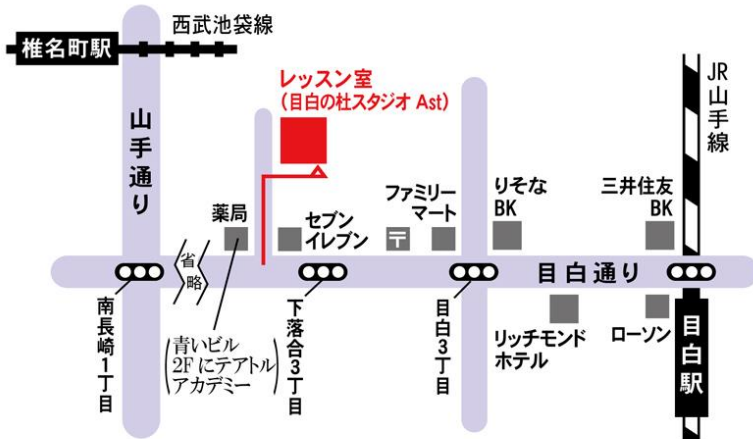

ジェヌ VBM [宝塚受験クラス] 総合レッスン (ワークショップ) のご案内

2023年ラストの月のワークショップは、一年の締めくくりとして、1回目は年明けに迫る受験本番への対策レッスン、2回目は今年の現時点の総括としての、自分が今持てる技量を確認・発揮する場として、模擬試験とは異なる形で披露してもらいます。楽しむことを忘れずに、踊ること、歌うこと、に集中して今を超えていきましょう！

[お知らせ] 次回ワークショップは **12/24 (日) 目白の杜 St.** で開講します

■ 12月スケジュール (1) ■

開講日時	レッスン課目	講師	費用
12月 10日 (日)	① 9:00 ~ 10:30	ダンス	10,000 円
	② 10:30 ~ 12:00	舞踊模擬試験トライアル	

- ○スタジオ 『目白の杜スタジオ』 -Aスタジオ(B1) ※更衣室には8時45分から入れます。
  ※レッスン前に体温を測らせていただきます。
- ○持ちもの レオタード(本番用でなくてもかまいません)・タイツ・バレエシューズ、Tシャツや羽織るもの

ワークショップでは、各自のバレエ・ダンス等の日頃のレッスンの習熟確認と対策、表現力・精神力を鍛え、“宝塚に必要とされる要素”を身につけサポートしていくレッスンとして位置づけています。

※お申込みご連絡後に下記口座にレッスン代金をお振込み下さい。代金の受領をもって申込完了となります。既に会員の方はレッスンの月謝と一緒に支払い下さい。
※申込完了後のキャンセル等による返金は致しません。ご了承下さい。

＝お申込み時のご注意＝

1) 初めての受講の方は、お名前・学年・連絡先を必ずお知らせください。
2) お申込み後、1週間以内にレッスン代金をお振込み下さい。代金の受領をもって申込完了とさせていただきます。
3) 受講申込数の状況によって受付が難しい場合はご容赦下さい。

【お問合せ・お申込み】

ジェヌ VBM [宝塚受験クラス]

TEL.090-6162-7483 (花愛)

Mail: access@jenne-vbm.com

【振込口座】三井住友銀行 神田支店
普)2132125 名)有限会社クレイベル

目白の杜スタジオ

新宿区下落合3-20-11

- ◇JR山手線 目白駅/徒歩5分
- ◇西武池袋線 椎名街駅/徒歩10分
- ◇最寄りバス停「下落合3丁目」/徒歩1分