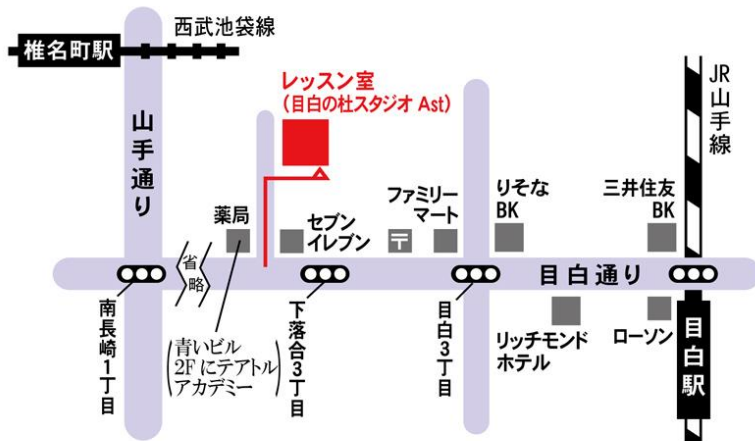

ジェンヌ VBM [宝塚受験クラス] 総合レッスン (ワークショップ) のご案内

10月1回目のワークショップでは、“表現力をプラスするバレエ”をテーマにし更なるレベルアップを目指します。

その上で、舞踊 模擬試験トライアルで、緊張下での実力発揮を稽古します。

基本を確実にして、模試トライアルを重ねて、自己表現を100%に近づけてゆきましょう！

[おしらせ] 10月2回目のワークショップは **10/22 (日) MTP 要町 St.** で開講します

■ 10月スケジュール (1) ■

開講日時	レッスン課目	講師	費用
10月9日 (月祝)	① 9:00 ~ 10:30	バレエ	10,000 円
	② 10:30 ~ 12:00	舞踊 模擬試験トライアル	

- ○スタジオ 『目白の杜スタジオ』 -Aスタジオ(B1) ※更衣室には8時45分から入れます。
  ※レッスン前に体温を測らせていただきます。
- ○持ちもの レオタード(本番用でなくてもかまいません)・タイツ・バレエシューズ、Tシャツや羽織るもの

ワークショップでは、各自のバレエ・ダンス等の日頃のレッスンの習熟確認と対策、表現力・精神力を鍛え、“宝塚に必要とされる要素”を身につけサポートしていくレッスンとして位置づけています。

※お申込みご連絡後に下記口座にレッスン代金をお振込み下さい。
代金の受領をもって申込完了となります。
既に会員の方はレッスンの月謝と一緒に支払い下さい。
※申込完了後のキャンセル等による返金は致しません。ご了承下さい。

＝お申込み時のご注意＝

1) 初めての受講の方は、お名前・学年・連絡先を必ずお知らせください。
2) お申込み後、1週間以内にレッスン代金をお振込み下さい。代金の受領をもって申込完了とさせていただきます。
3) 受講申込数の状況によって受付が難しい場合はご容赦下さい。

【お問合せ・お申込み】
ジェンヌ VBM [宝塚受験クラス]
TEL.090-6162-7483 (花愛)
Mail: access@jenne-vbm.com

【振込口座】三井住友銀行 神田支店
普)2132125 名)有限会社クレイベル

目白の杜スタジオ

1. 新宿区下落合3-20-11
2. ◇JR山手線 目白駅/徒歩5分
   - ◇西武池袋線 椎名街駅/徒歩10分
   - ◇最寄りバス停「下落合3丁目」/徒歩1分