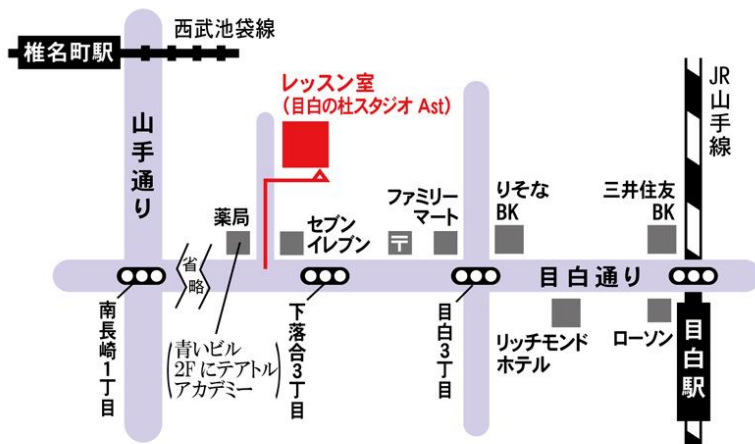

ジェンヌ VBM [宝塚受験クラス] 総合レッスン (ワークショップ) のご案内

夏休みまでの基礎力を高めることに重点を置いたワークショップの仕上げの7月。
技術力も上げながら、表眼力も加え、楽しむこと！
ダンスも、歌唱も、受験課題から少し離れて、舞台本来の楽しみを体現する講習です。
宝塚の舞台に立つことをよりイメージして、モチベーションを上げてゆきましょう。

[お知らせ] 8月 **夏期集中レッスン** の日程は 後日お知らせします

■ 7月スケジュール (2) ■

開講日時	レッスン課目	講師	費用
7月 23日 (日)	① 9:00 ~ 10:30	ダンス (ステージング振付)	10,000 円
	② 10:30 ~ 12:00	歌唱 (ミュージカル曲)	

- ○スタジオ 『目白の杜スタジオ』 -Aスタジオ(B1) ※更衣室には8時45分から入れます。
  ※レッスン前に体温を測らせていただきます。
- ○持ちもの レオタード(本番用でなくてもかまいません)・タイツ・バレエシューズ、Tシャツや羽織るもの

ワークショップでは、
各自のバレエ・ダンス等の日頃の
レッソンの習熟確認と対策、
表現力・精神力を鍛え、
”宝塚に必要とされる要素”を
身につけサポートしていくレッス
ンとして位置づけています。

※お申込みご連絡後に下記口座にレッスン代金をお振込み下さい。
代金の受領をもって申込完了となります。
既に会員の方はレッスンの月謝と一緒に支払い下さい。
※申込完了後のキャンセル等による返金は致しません。ご了承下さい。

=お申込み時のご注意=

1) 初めての受講の方は、お名前・学年・連絡先を必ずお知らせください。
2) お申込み後、1週間以内にレッスン代金をお振込み下さい。代金の受領をもって申込完了とさせていただきます。
3) 受講申込数の状況によって受付が難しい場合はご容赦下さい。

【お問合せ・お申込み】
ジェンヌ VBM [宝塚受験クラス]
TEL.090-6162-7483 (花愛)
Mail: access@jenne-vbm.com

【振込口座】 三井住友銀行 神田支店
普)2132125 名)有限会社クレイベル

目白の杜スタジオ

1. 新宿区下落合3-20-11
2. ◇JR山手線 目白駅/徒歩5分
   - ◇西武池袋線 椎名街駅/徒歩10分
   - ◇最寄りバス停「下落合3丁目」/徒歩1分