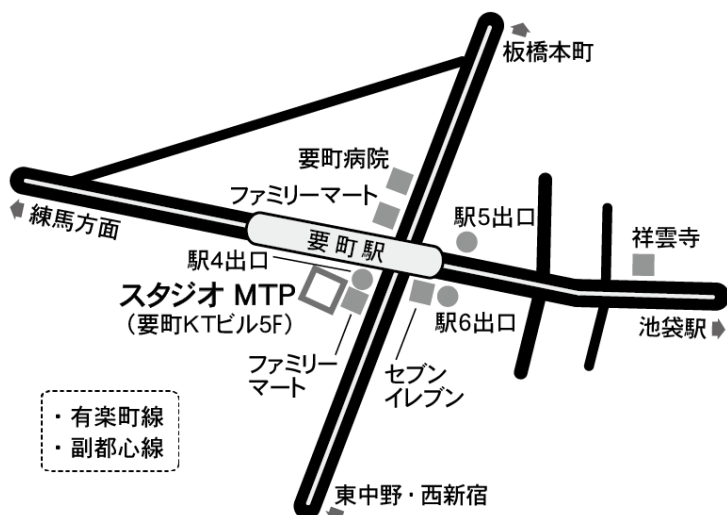

ジェンヌ VBM [宝塚受験クラス] 総合レッスン (ワークショップ) のご案内

受験本番に備えて、大事な要素である“おだんご”の作り方講習です。
360度どの角度からも魅力的に見える、自分に似合う“おだんご”を研究しましょう。
後半は、日頃レッスンしているダンスを、更にイメージして踊れるように、舞台上で踊ることをスカートさばきを加えて体感するダンス講習です。
宝塚の舞台に立つという目標を、もっと自分に引き寄せてレッスンしてゆきましょう！

[お知らせ] 次回ワークショップは **7月23日 9:00~12:00** 目白の杜 St にて開講します

■ 7月スケジュール (1) ■

開講日時	レッスン課目	講師	費用
7月 9日 (日)	① 9:00 ~ 10:30	受験用アップスタイル講習	10,000 円
	② 10:30 ~ 12:00	ダンス(スカート使用での)	

- ○スタジオ 『スタジオ MTP』 ※スタジオは 8 時 50 分から入れます。 ※レッスン前に体温を計測します。
- ○持ちもの
  - ・レオタード(本番用でなくてもかまいません)・タイツ・バレエシューズ、T シャツや羽織るもの
  - ・スカート(できるだけフレア・円形に近いスカート/ダンスに使用)
  - ・ゴムネット・ピンくし・ジェル等(いつも使うもの)ー髪は何もせず普段の髪型で来てください。

ワークショップでは、
各自のバレエ・ダンス等の日頃のレッスンの習熟確認と対策、
表現力・精神力を鍛え、
”宝塚に必要とされる要素”を
身につけサポートしていくレッスンとして位置づけています。

※お申込みご連絡後に下記口座にレッスン代金をお振込み下さい。
代金の受領をもって申込完了となります。
既に会員の方はレッスンの月謝と一緒に支払い下さい。
※申込完了後のキャンセル等による返金は致しません。ご了承下さい。

＝お申込み時のご注意＝

1) 初めての受講の方は、お名前・学年・連絡先を必ずお知らせください。
2) お申込み後、1週間以内にレッスン代金をお振込み下さい。代金の受領をもって申込完了とさせていただきます。
3) 受講申込数の状況によって受付が難しい場合もありますので、その節はご容赦下さい。

【お問合せ・お申込み】

ジェンヌ VBM [宝塚受験クラス]

TEL.090-6162-7483 (花愛)

Mail: access@jenne-vbm.com

【振込口座】三井住友銀行 神田支店

普)2132125 名)有限会社クレイベル

スタジオ MTP

東京都豊島区要町1-1-11 要町 KT ビル5階

(※ 1Fと5Fに「絃美雪フラスタジオ」のサインあり)

◇有楽町線・副都心線 要町駅/4番出口 徒歩0分