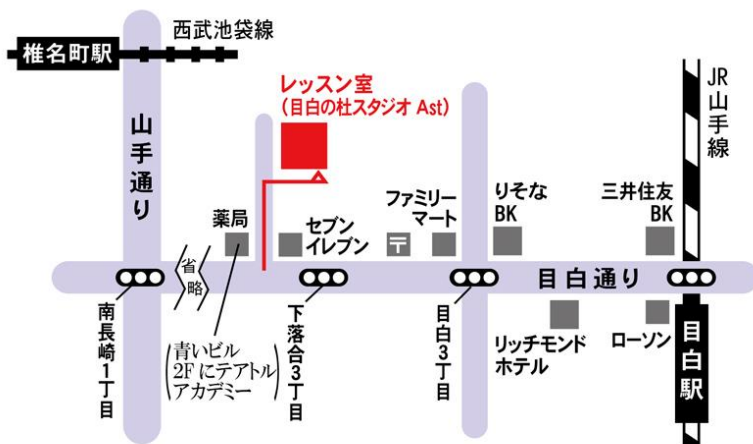

ジェンヌ VBM [宝塚受験クラス] 総合レッスン (ワークショップ) のご案内

6月のワークショップは、受験に必要なさまざまな要素の基礎を確認します。日頃レッスン慣れしているバレエの基本に、自分の中で見落としは無いかな？再確認しましょう。

面接対策では、声の出し方の基礎をレッスンします。聴く人の耳にやさしく響く声を意識し、自分に合った発声と声のトーンを学んで、歌にも活かせるように。すべてのレッスンを、明るく、元気に、伸びやかに、頑張りましょう！

【お知らせ】 次回 7月のワークショップは 後日お知らせします

■ 6月スケジュール (2) ■

開講日時	レッスン課目	講師	費用
6月 25日 (日)	① 9:00 ~ 10:30	バレエ	10,000 円
	② 10:30 ~ 12:00	面接対策(発声・朗読など)	

- ○スタジオ 『目白の杜スタジオ』 -Aスタジオ(B1) ※更衣室には8時45分から入れます。
  ※レッスン前に体温を測らせていただきます。
- ○持ちもの レオタード(本番用でなくてもかまいません)・タイツ・バレエシューズ、Tシャツや羽織るもの

ワークショップでは、各自のバレエ・ダンス等の日頃のレッスンの習熟確認と対策、表現力・精神力を鍛え、”宝塚に必要とされる要素”を身につけサポートしていくレッスンとして位置づけています。

- ※お申込みご連絡後に下記口座にレッスン代金をお振込み下さい。代金の受領をもって申込完了となります。既に会員の方はレッスンの月謝と一緒に支払い下さい。
- ※申込完了後のキャンセル等による返金は致しません。ご了承下さい。

＝お申込み時のご注意＝

1) 初めての受講の方は、お名前・学年・連絡先を必ずお知らせください。
2) お申込み後、1週間以内にレッスン代金をお振込み下さい。代金の受領をもって申込完了とさせていただきます。
3) 受講申込数の状況によって受付が難しい場合もありますので、その節はご容赦下さい。

【お問合せ・お申込み】

ジェンヌ VBM [宝塚受験クラス]

TEL.090-6162-7483 (花愛)

Mail: access@jenne-vbm.com

【振込口座】三井住友銀行 神田支店
普)2132125 名)有限会社クレイベル

目白の杜スタジオ

新宿区下落合3-20-11

- ◇JR山手線 目白駅/徒歩5分
- ◇西武池袋線 椎名街駅/徒歩10分
- ◇最寄りバス停「下落合3丁目」/徒歩1分