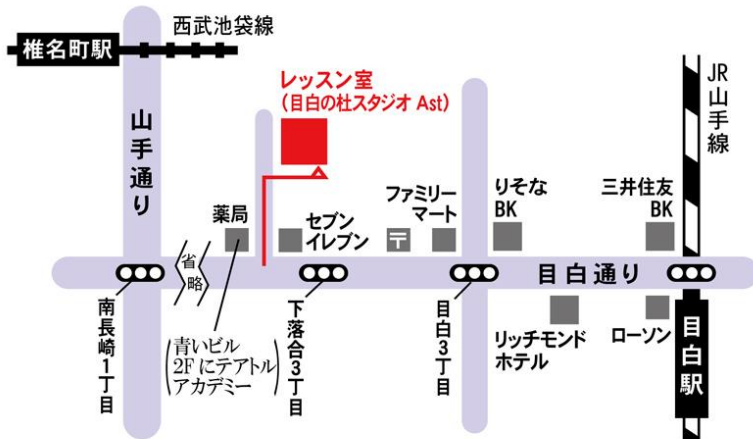

ジェンヌ VBM [宝塚受験クラス] 総合レッスン (ワークショップ) のご案内

受験本番を控え、今まで積み重ねてきたことを、人前で緊張した中で、どれだけ普段通りに発表できるか?、平常心で臨めるか?、をワークショップで確認してゆきましょう。

2月の1回目は歌。受験の課題曲と、自由曲で、表現力を磨きましょう!

[お知らせ] 次回ワークショップは **2月19日 9:00~12:00** に開講します

■ 2月スケジュール (1) ■

開講日時	レッスン課目	講師	費用	
2月5日(日)	① 9:00 ~ 10:30 ② 10:30 ~ 12:00	声乐(課題曲・自由曲) 声乐模擬試験トライアル	花愛望都 花愛望都	10,000 円

○スタジオ 『目白の杜スタジオ』 -Aスタジオ(B1) ※更衣室には8時45分から入れます。

※レッスン前に体温を測らせていただきます。

○持ちもの レオタード(本番用でなくてもかまいません)・タイツ・バレエシューズ、Tシャツや羽織るもの

ワークショップでは、各自のバレエ・ダンス等の日頃のレッスンの習熟確認と対策、表現力・精神力を鍛え、”宝塚に必要とされる要素”を身につけサポートしていくレッスンとして位置づけています。

※お申込みご連絡後に下記口座にレッスン代金をお振込み下さい。代金の受領をもって申込完了となります。

既に会員の方はレッスンの月謝と一緒に支払い下さい。

※申込完了後のキャンセル等による返金は致しません。ご了承下さい。

＝お申込み時のご注意＝

1) 初めての受講の方は、お名前・学年・連絡先を必ずお知らせください。
2) お申込み後、1週間以内にレッスン代金をお振込み下さい。代金の受領をもって申込完了とさせていただきます。
3) 受講申込数の状況によって受付が難しい場合もありますので、その節はご容赦下さい。

【お問合せ・お申込み】

ジェンヌ VBM [宝塚受験クラス]

TEL.090-6162-7483 (花愛)

Mail: access@jenne-vbm.com

【振込口座】三井住友銀行 神田支店

普)2132125 名)有限会社クレイベル

目白の杜スタジオ

新宿区下落合3-20-11

◇JR山手線 目白駅/徒歩5分

◇西武池袋線 椎名街駅/徒歩10分

◇最寄りバス停「下落合3丁目」/徒歩1分