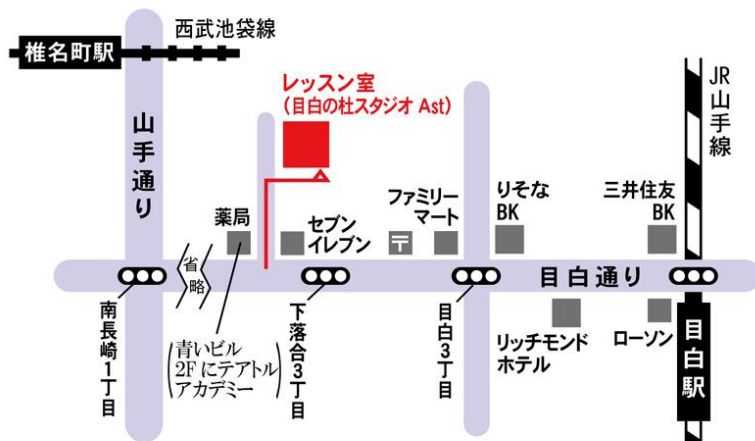

ジェンヌ VBM [宝塚受験クラス] 総合レッスン (ワークショップ) のご案内

2022 年最後のワークショップです。

今年一年をかけて学び身につけたレッスンの成果を、自分なりに総括してみましよう。

一年前の自分から、何が成長できて、まだ足りない点はどこなのか？

技術面はもちろん、精神面も、どうテンションを上げるか？、自己チェックしながら

模擬試験トライアルに臨んで、来年度の受験をめざしてゆきましよう！

[おしらせ] 冬期集中レッスンは '23/1月2~5日 (9:00~16:00) に開講します

■ 12月スケジュール (2) ■

開講日時	レッスン課目	講師	費用
12月 25日 (日)	① 9:00 ~ 10:30	ダンス	10,000 円
	② 10:30 ~ 12:00	舞踊 模擬試験トライアル	

○スタジオ 『目白の杜スタジオ』 -Aスタジオ(B1) ※更衣室には8時45分から入れます。

※レッスン前に体温を測らせていただきます。

○持ちもの レオタード(本番用でなくてもかまいません)・タイツ・バレエシューズ、Tシャツや羽織るもの

ワークショップでは、
各自のバレエ・ダンス等の日頃の
レッソンの習熟確認と対策、
表現力・精神力を鍛え、
”宝塚に必要とされる要素”を
身につけサポートしていくレッス
ンとして位置づけています。

※お申込みご連絡後に下記口座にレッスン代金をお振込み下さい。

代金の受領をもって申込完了となります。

既に会員の方はレッスンの月謝と一緒に支払い下さい。

※申込完了後のキャンセル等による返金は致しません。ご了承下さい。

=お申込み時のご注意=

1) 初めての受講の方は、お名前・学年・連絡先を必ずお知らせください。
2) お申込み後、1週間以内にレッスン代金をお振込み下さい。代金の受領をもって申込完了とさせていただきます。
3) 受講申込数の状況によって受付が難しい場合もありますので、その節はご容赦下さい。

【お問合せ・お申込み】

ジェンヌ VBM [宝塚受験クラス]

TEL.090-6162-7483 (花愛)

Mail: access@jenne-vbm.com

【振込口座】三井住友銀行 神田支店

普)2132125 名)有限会社クレイベル

目白の杜スタジオ

新宿区下落合3-20-11

◇JR山手線 目白駅/徒歩5分

◇西武池袋線 椎名街駅/徒歩10分

◇最寄りバス停「下落合3丁目」/徒歩1分