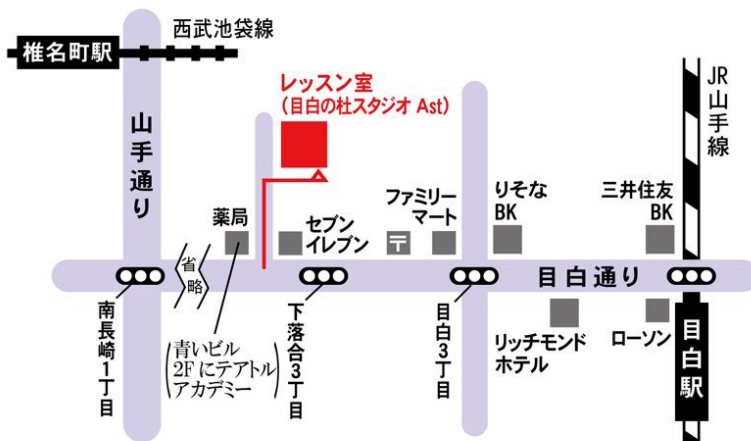

ジェンヌ VBM [宝塚受験クラス] 総合レッスン (ワークショップ) のご案内

舞踊の基本であるバレエ。バレエをどこまで正確に表現豊かに指先・つま先に至るまで神経を行き届かせてしっかり踊れているか、基本がしっかり身についているか、はダンスにも関わって、舞踊のとても大事な根幹です。

ダンスではさらに、リズム感、表情なども大きなポイントとなります。

今現在の自分の舞踊を再チェックして、より表現力を高めていきましょう！

[お知らせ] 次回ワークショップは **11月3日 9:00~12:00** に開講します

■ 10月スケジュール (2) ■

開講日時	レッスン課目	講師	費用
10月 23日 (日)	① 9:00 ~ 10:30	バレエ	10,000 円
	② 10:30 ~ 12:00	舞踊 模擬試験トライアル	

○スタジオ 『目白の杜スタジオ』 -Aスタジオ(B1) ※更衣室には8時45分から入れます。

※レッスン前に体温を測らせていただきます。

○持ちもの レオタード(本番用でなくてもかまいません)・タイツ・バレエシューズ、Tシャツや羽織るもの

ワークショップでは、
各自のバレエ・ダンス等の日頃のレッスンの習熟確認と対策、
表現力・精神力を鍛え、
”宝塚に必要とされる要素”を
身につけサポートしていくレッスンとして位置づけています。

※お申込みご連絡後に下記口座にレッスン代金をお振込み下さい。
代金の受領をもって申込完了となります。

既に会員の方はレッスンの月謝と一緒にお支払い下さい。

※申込完了後のキャンセル等による返金は致しません。ご了承下さい。

＝お申込み時のご注意＝

1) 初めての受講の方は、お名前・学年・連絡先を必ずお知らせください。
2) お申込み後、1週間以内にレッスン代金をお振込み下さい。代金の受領をもって申込完了とさせていただきます。
3) 受講申込数の状況によって受付が難しい場合もありますので、その節はご容赦下さい。

【お問合せ・お申込み】

ジェンヌ VBM [宝塚受験クラス]

TEL.090-6162-7483 (花愛)

Mail: access@jenne-vbm.com

【振込口座】三井住友銀行 神田支店

普)2132125 名)有限会社クレイベル

目白の杜スタジオ

新宿区下落合3-20-11

◇JR山手線 目白駅/徒歩5分

◇西武池袋線 椎名街駅/徒歩10分

◇最寄りバス停「下落合3丁目」/徒歩1分