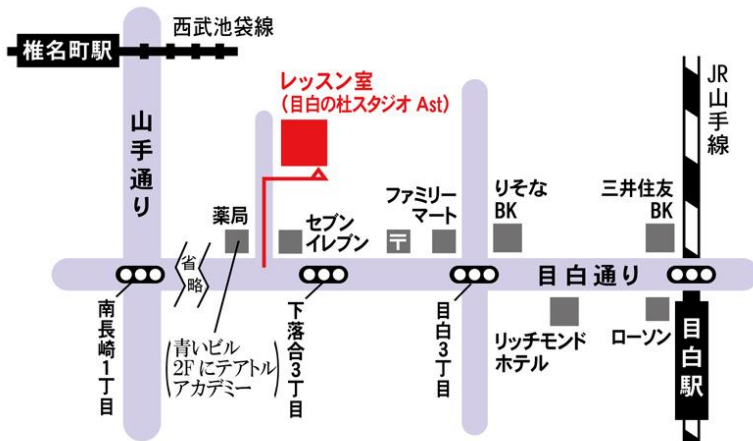

ジェンヌ VBM [宝塚受験クラス] 総合レッスン (ワークショップ) のご案内

10月2回目のワークショップは、前回のダンスに続き、日頃レッスンしてきた今現在の自分のバレエを、どこまでワークショップで表現し挑戦できるか？がテーマです。受験本番までのステップを自覚して臨みましょう。
個性を見せる！ やる気・元気が見てもらえるか？ …見る人に伝わるパフォーマンスをワークショップで学びましょう！

[お知らせ] 次回ワークショップは **11月14日 9:00~12:00** に開講します

■ 11月スケジュール (1) ■

開講日時	レッスン課目	講師	費用
11月7日 (日)	① 9:00 ~ 10:30	バレエ	10,000 円
	② 10:30 ~ 12:00	舞踊 模擬試験トライアル	

- ○スタジオ 『目白の杜スタジオ』 -Aスタジオ(B1) ※更衣室には8時30分から入れます。
  ※レッスン前に体温を測らせていただきます。
- ○持ちもの レオタード(本番用でなくてもかまいません)・タイツ・バレエシューズ、Tシャツや羽織るもの

ワークショップでは、各自のバレエ・ダンス等の日頃のレッスンの習熟確認と対策、表現力・精神力を鍛え、”宝塚に必要とされる要素”を身につけサポートしていくレッスンとして位置づけています。

※お申込みご連絡後に下記口座にレッスン代金をお振込み下さい。
代金の受領をもって申込完了となります。
既に会員の方はレッスンの月謝と一緒に支払下さい。
※申込完了後のキャンセル等による返金は致しません。ご了承下さい。

＝お申込み時のご注意＝

1. 初めての受講の方は、お名前・学年・連絡先を必ずお知らせください。
2. お申込み後、1週間以内にレッスン代金をお振込み下さい。代金の受領をもって申込完了とさせていただきます。
3. 受講申込数の状況によって受付が難しい場合もありますので、その節はご容赦下さい。

【お問合せ・お申込み】
ジェンヌ VBM [宝塚受験クラス]
TEL.090-6162-7483 (花愛)
Mail: access@jenne-vbm.com

【振込口座】 三井住友銀行 神田支店
普)2132125 名)有限会社クレイベル

目白の杜スタジオ
新宿区下落合3-20-11
◇JR山手線 目白駅／徒歩5分
◇西武池袋線 椎名街駅／徒歩10分
◇最寄りバス停「下落合3丁目」／徒歩1分