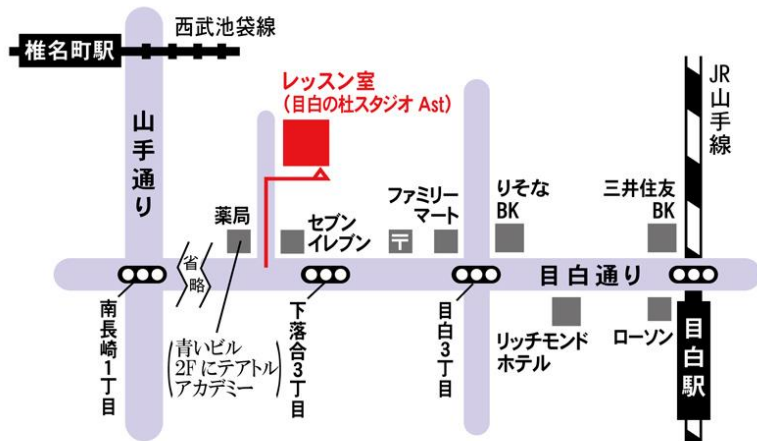

ジェンヌ VBM [宝塚受験クラス] 総合レッスン (ワークショップ) のご案内

11月には受験願書も発売され、いよいよ宝塚受験の現実が目前に現れます。
これまで日頃のレッスンで培ってきた果実を、現時点で、ワークショップでどこまで表現し挑戦できるか？ 自らにテーマを課して臨んでください。

受験本番までの時間を自分の中で計画立てて、一つ一つステップアップを確認して力を付けていきましょう。

【おしらせ】 次回ワークショップは 10月24日 9:00~12:00 に開講します

■ 10月スケジュール (1) ■

開講日時	レッスン課目	講師	費用
10月 10日 (日)	① 9:00 ~ 10:30 ダンス	夢華あやり(山田裕美子)	10,000 円
	② 10:30 ~ 12:00 舞踊模擬試験トライアル	夢華あやり(山田裕美子) 花愛望都	

1. ○スタジオ 『目白の杜スタジオ』 -Aスタジオ(B1) ※更衣室には8時30分から入れます。
   ※レッスン前に体温を測らせていただきます。
2. ○持ちもの レオタード(本番用でなくてもかまいません)・タイツ・バレエシューズ、Tシャツや羽織るもの

ワークショップでは、
各自のバレエ・ダンス等の日頃のレッスンの習熟確認と対策、
表現力・精神力を鍛え、
”宝塚に必要とされる要素”を
身につけサポートしていくレッスンとして位置づけています。

※お申込みご連絡後に下記口座にレッスン代金をお振込み下さい。
代金の受領をもって申込完了となります。
既に会員の方はレッスンの月謝と一緒に支払下さい。
※申込完了後のキャンセル等による返金は致しません。ご了承下さい。

＝お申込み時のご注意＝

1. 初めての受講の方は、お名前・学年・連絡先を必ずお知らせください。
2. お申込み後、1週間以内にレッスン代金をお振込み下さい。代金の受領をもって申込完了とさせていただきます。
3. 受講申込数の状況によって受付が難しい場合もありますので、その節はご容赦下さい。

【お問合せ・お申込み】

ジェンヌ VBM [宝塚受験クラス]

TEL.090-6162-7483 (花愛)

Mail: access@jenne-vbm.com

【振込口座】三井住友銀行 神田支店
普)2132125 名)有限会社クレイベル

目白の杜スタジオ

新宿区下落合3-20-11

- ◇JR山手線 目白駅/徒歩5分
- ◇西武池袋線 椎名街駅/徒歩10分
- ◇最寄りバス停「下落合3丁目」/徒歩1分