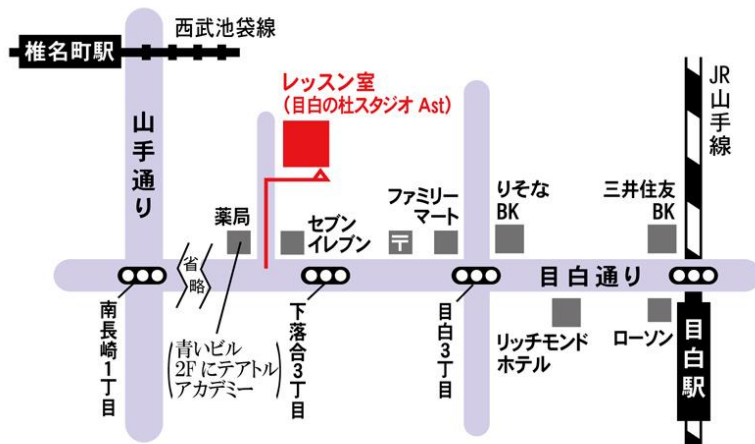

ジェンヌ VBM [宝塚受験クラス] 総合レッスン (ワークショップ) のご案内

夏休みを終えて、これから半年余り先の受験に向けてモチベーションを上げていく術をテーマにしたレッスンです。... 心構え、目標設定、レッスン計画の組み立てなどノウハウをお伝えします。

不安になったり、迷いが出たときに、動揺せずに自分をコントロールできるメンタルも身に付けていきましょう。

9月からは 受験本番に慣れるための実践演習=科目別の模擬試験を行ってゆきます。

[おしらせ] 次回ワークショップは **9月19日 9:00~12:00** に開講します

■ 9月スケジュール (1) ■

開講日時	レッスン課目	講師	費用
9月5日 (日)	① 9:00 ~ 10:30	面接対策(モチベーション向上術)	10,000 円
	② 10:30 ~ 12:00	面接模擬試験トライアル	

○スタジオ 『目白の杜スタジオ』 -Aスタジオ(B1) ※更衣室には8時30分から入れます。

※レッスン前に体温を測らせていただきます。

○持ちもの レオタード(本番用でなくてもかまいません)・タイツ・バレエシューズ、Tシャツや羽織るもの

ワークショップでは、各自のバレエ・ダンス等の日頃のレッスンの習熟確認と対策、表現力・精神力を鍛え、”宝塚に必要とされる要素”を身につけサポートしていくレッスンとして位置づけています。

※お申込みご連絡後に下記口座にレッスン代金をお振込み下さい。

代金の受領をもって申込完了となります。

既に会員の方はレッスンの月謝と一緒に支払い下さい。

※申込完了後のキャンセル等による返金は致しません。ご了承下さい。

=お申込み時のご注意=

1) 初めての受講の方は、お名前・学年・連絡先を必ずお知らせください。
2) お申込み後、1週間以内にレッスン代金をお振込み下さい。代金の受領をもって申込完了とさせていただきます。
3) 受講申込数の状況によって受付が難しい場合もありますので、その節はご容赦下さい。

【お問合せ・お申込み】

ジェンヌ VBM [宝塚受験クラス]

TEL.090-6162-7483 (花愛)

Mail: access@jenne-vbm.com

【振込口座】三井住友銀行 神田支店

普)2132125 名)有限会社クレイベル

目白の杜スタジオ

新宿区下落合3-20-11

◇JR山手線 目白駅/徒歩5分

◇西武池袋線 椎名街駅/徒歩10分

◇最寄りバス停「下落合3丁目」/徒歩1分