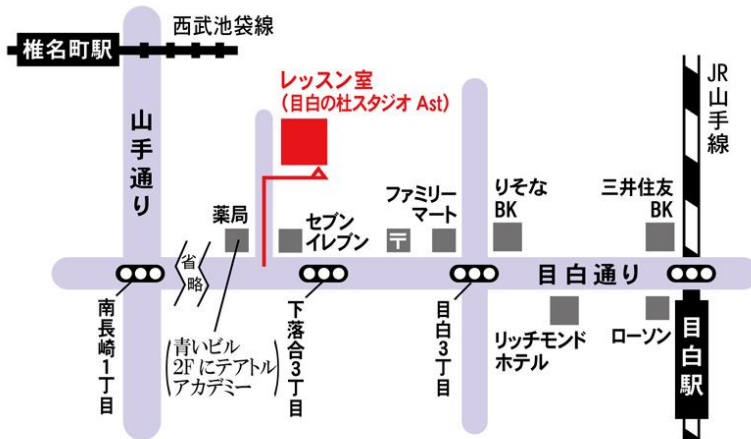

ジェンヌ VBM [宝塚受験クラス] 総合レッスン (ワークショップ) のご案内

7月のワークショップは、ミュージカルの楽しさを再確認して、舞台に立つ自分をイメージしつつ今の自分に足りない点を見つけレベルアップをめざすレッスンです。バレエ、ダンスに加え、歌いながら踊る楽しさを思い切り実践しましょう！
受験の先にある宝塚の舞台への想いをモチベーションアップの糧に！

【お知らせ】 2021 夏期集中レッスンは 8月10～13日 に開講します！

■ 7月スケジュール (2) ■

開講日時	レッスン課目	講師	費用
7月 25日 (日)	① 9:00 ~ 10:30	バレエ	10,000 円
	② 10:30 ~ 12:00	ダンス(ミュージカル風)	

○スタジオ 『目白の杜スタジオ』 -Aスタジオ(B1) ※更衣室には8時30分から入れます。

※レッスン前に体温を測らせていただきます。

○持ちもの レオタード(本番用でなくてもかまいません)・タイツ・バレエシューズ、Tシャツや羽織るもの

ワークショップでは、
各自のバレエ・ダンス等の日頃のレッスンの習熟確認と対策、
表現力・精神力を鍛え、
"宝塚に必要とされる要素"を
身につけサポートしていくレッスンとして位置づけています。

※お申込みご連絡後に下記口座にレッスン代金をお振込み下さい。

代金の受領をもって申込完了となります。

既に会員の方はレッスンの月謝と一緒に支払い下さい。

※申込完了後のキャンセル等による返金は致しません。ご了承下さい。

＝お申込み時のご注意＝

1) 初めての受講の方は、お名前・学年・連絡先を必ずお知らせください。
2) お申込み後、1週間以内にレッスン代金をお振込み下さい。代金の受領をもって申込完了とさせていただきます。
3) 受講申込数の状況によって受付が難しい場合もありますので、その節はご容赦下さい。

【お問合せ・お申込み】

ジェンヌ VBM [宝塚受験クラス]

TEL.090-6162-7483 (花愛)

Mail: access@jenne-vbm.com

【振込口座】三井住友銀行 神田支店

普)2132125 名)有限会社クレイベル

目白の杜スタジオ

新宿区下落合3-20-11

◇JR山手線 目白駅/徒歩5分

◇西武池袋線 椎名街駅/徒歩10分

◇最寄りバス停「下落合3丁目」/徒歩1分