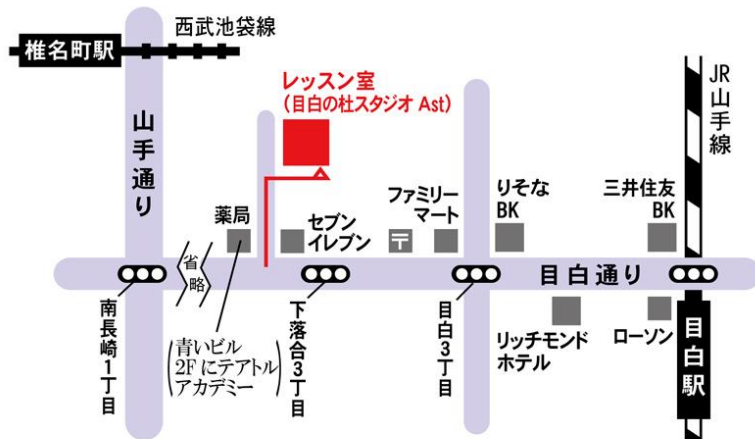

ジェンヌVBM [宝塚受験クラス] 総合レッスン (ワークショップ) のご案内

ジェンヌVBMのワークショップは、夏休みまでは、舞踊の基礎の充実に加えて、面接対策の基本 (スタイル・表情・話し方 etc) に重点を置きレッスンしてゆきます。今回は、宝塚歌劇団を卒業してまもない講師を迎えて、今 歌劇団に好まれるスキル、必要とされる舞踊の傾向、どんな生徒を劇団が求めているか 等、2021年 今現在の生の情報を、体験談も含めて教えていただきます。基礎の重要性と実践への対策、両面から受験の方向性を知ってもらうレッスンです。

[おしらせ] 次回ワークショップは **6月13日 (日) 9:00~12:00** に開講します

■ 5月スケジュール (2) ■

開講日時	レッスン課目	講師	費用
5月30日 (日)	① 9:00 ~ 10:30	特別講師	10,000 円
	② 10:30 ~ 12:00	特別講師	

- ○スタジオ 『目白の杜スタジオ』 -Aスタジオ(B1) ※更衣室には8時30分から入れます。
  ※レッスン前に体温を測らせていただきます。
- ○持ちもの レオタード(本番用でなくてもかまいません)・タイツ・バレエシューズ、Tシャツや羽織るもの

ワークショップでは、各自のバレエ・ダンス等の日頃のレッスンの習熟確認と対策、表現力・精神力を鍛え、”宝塚に必要とされる要素”を身につけサポートしていくレッスンとして位置づけています。

※お申込みご連絡後に下記口座にレッスン代金をお振込み下さい。代金の受領をもって申込完了となります。既に会員の方はレッスンの月謝と一緒に支払下さい。
※申込完了後のキャンセル等による返金は致しません。ご了承下さい。

＝お申込み時のご注意＝

1. 初めての受講の方は、お名前・学年・連絡先を必ずお知らせください。
2. お申込み後、1週間以内にレッスン代金をお振込み下さい。代金の受領をもって申込完了とさせていただきます。
3. 受講申込数の状況によって受付が難しい場合もありますので、その節はご容赦下さい。

【お問合せ・お申込み】

ジェンヌVBM [宝塚受験クラス]

TEL.090-6162-7483 (花愛)

Mail: access@jenne-vbm.com

【振込口座】三井住友銀行 神田支店
普)2132125 名)有限会社クレイベル

目白の杜スタジオ

新宿区下落合3-20-11

- ◇JR山手線 目白駅/徒歩5分
- ◇西武池袋線 椎名街駅/徒歩10分
- ◇最寄りバス停「下落合3丁目」/徒歩1分