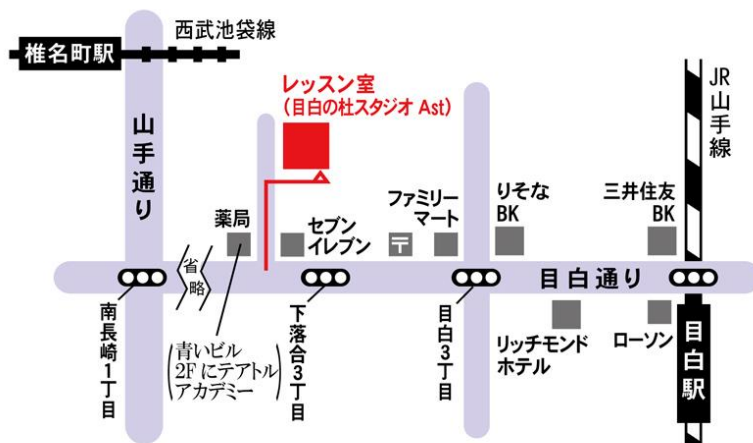

ジェンヌVBM [宝塚受験クラス] 総合レッスン (ワークショップ) のご案内

2021年度の受験を終えて、また学校の新学年もスタートしたばかりで、まだ心のざわめきが収まらず さまざまな気持ちが交錯している時期かと思えます。

来年度の宝塚受験に向けて、いち早く始動することはとても大事なことです。心に余裕を持ち やりきる前進力 を早く自分のペースにしてほしいと思います。今月のワークショップでは、バレエとダンスの基本から見直して課題を確認します。

ジェンヌVBMでは、少数精鋭をめざし 丁寧なレッスンと 個人個人を心と生活面からもアドバイスして、受験生としての素養を持てるサポートをしてゆきます。

[お知らせ] 次回ワークショップは **5月30日** に開講します

■ 5月スケジュール (1) ■

開講日時	レッスン課目	講師	費用
5月9日 (日)	① 9:00 ~ 10:30	バレエ	10,000 円
	② 10:30 ~ 12:00	ダンス	

○スタジオ 『目白の杜スタジオ』 -Aスタジオ(B1) ※更衣室には8時30分から入れます。

※レッスン前に体温を測らせていただきます。

○持ちもの レオタード(本番用でなくてもかまいません)・タイツ・バレエシューズ、Tシャツや羽織るもの

ワークショップでは、各自のバレエ・ダンス等の日頃のレッスンの習熟確認と対策、表現力・精神力を鍛え、”宝塚に必要とされる要素”を身につけサポートしていくレッスンとして位置づけています。

※お申込みご連絡後に下記口座にレッスン代金をお振込み下さい。代金の受領をもって申込完了となります。

既に会員の方はレッスンの月謝と一緒に支払い下さい。

※申込完了後のキャンセル等による返金は致しません。ご了承ください。

＝お申込み時のご注意＝

1) 初めての受講の方は、お名前・学年・連絡先を必ずお知らせください。
2) お申込み後、1週間以内にレッスン代金をお振込み下さい。代金の受領をもって申込完了とさせていただきます。
3) 受講申込数の状況によって受付が難しい場合もありますので、その節はご容赦下さい。

【お問合せ・お申込み】

ジェンヌVBM [宝塚受験クラス]

TEL.090-6162-7483 (花愛)

Mail: access@jenne-vbm.com

【振込口座】三井住友銀行 神田支店

普)2132125 名)有限会社クレイベル

目白の杜スタジオ

新宿区下落合3-20-11

◇JR山手線 目白駅/徒歩5分

◇西武池袋線 椎名街駅/徒歩10分

◇最寄りバス停「下落合3丁目」/徒歩1分