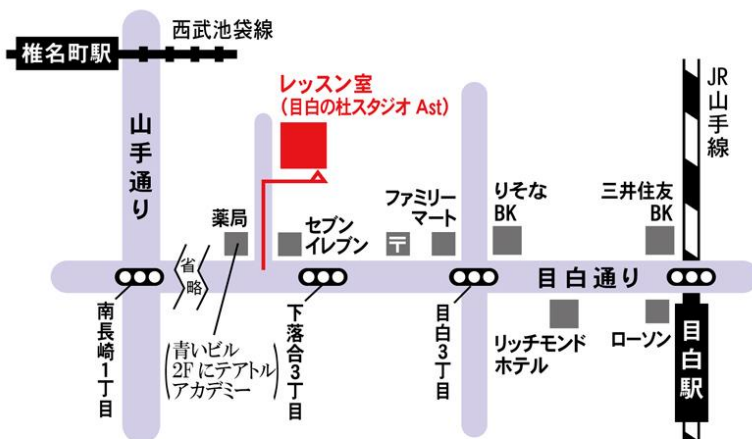

ジェンヌ VBM [宝塚受験クラス]

総合レッスン／模擬試験のご案内

いよいよ受験直前です。最終模擬試験を開講します。
これまでのレッスンの成果をぶつけて最終チェックを！ 100%の自分を発揮するためにモチベーションを上げて、自分らしさを前面に押し出していきましょう！

■ 模擬試験スケジュール ■

★受験直前 最終模試		レッスン科目	講師	費用
3月14日 (日)	10:00～15:00	舞踊振付 模擬試験(舞踊/歌唱/面接) アドバイス	真織由季 芽映はるか 花愛望都	15,000円

★二次試験直前 模擬		レッスン科目	講師	費用
3月23日 (火)	13:00～16:30	舞踊振付 模擬試験(舞踊/歌唱/面接) アドバイス	特別講師 妃白ゆあ 花愛望都	15,000円

★ 3/25(木)、3/26(金) に、二次試験直前の声楽・面接・舞踊 レッスンを 宝塚ソリオのスタジオにて 行います。(⇒受講希望者には詳細をお知らせします)

- ○スタジオ 『目白の杜スタジオ』 -Aスタジオ(B1) ◇更衣室には30分前から入れます
- ○持ちもの レオタード・タイツ・バレエシューズ、Tシャツや羽織るもの

ワークショップでは、各自のバレエ・ダンス等の日頃のレッスンの習熟確認と対策、表現力・精神力を鍛え、”宝塚に必要とされる要素”を身につけサポートしていくレッスンとして位置づけています。

- ※お申込み連絡後に下記口座にレッスン代金をお振込み下さい。代金の受領をもって申込完了となります。既に会員の方はレッスンの月謝と一緒に支払い下さい。
- ※お申込み完了後のキャンセル等による返金は致しません。ご了承ください。
- ※二次試験直前模試の費用は当日現金でお支払いください。

【お問合せ・お申込み】

ジェンヌ VBM [宝塚受験クラス]

TEL.090-6162-7483 (花愛)

Mail: access@jenne-vbm.com

【振込口座】三井住友銀行 神田支店

普)2132125 名)有限会社クレイベル

目白の杜スタジオ

新宿区下落合3-20-11

- ◇JR山手線 目白駅／徒歩5分
- ◇西武池袋線 椎名街駅／徒歩10分
- ◇最寄りバス停「下落合3丁目」／徒歩1分