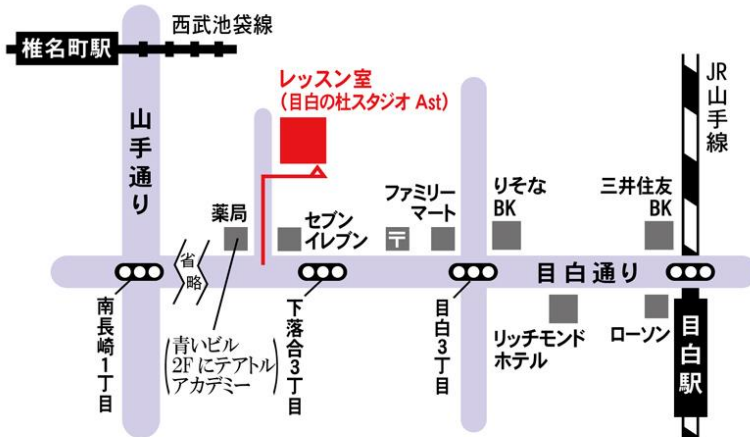

ジェンヌ VBM [宝塚受験クラス] 総合レッスンワークショップのご案内

いよいよ 2021 年度の受験が始まります。
一次試験を突破するための、面接対策のワークショップです。
これまでのレッスンの成果を確認し、モチベーションを上げて頑張りましょう。
緊張をワクワク感に変えて、100%の自分を出し切って受験に臨みましょう！

【おしらせ】 二次試験前模擬試験は 3月23日(火) 13:00~16:30 に開講します

■ 3月スケジュール ■

開講日時	レッスン課目	講師	費用
3月 19日 (金)	① 13:00 ~ 14:30	面接対策	10,000 円
	② 14:30 ~ 16:00	面接模擬試験トライアル	

- ○スタジオ 『目白の杜スタジオ』 -Aスタジオ(B1) ※更衣室には 12時30分 から入れます。
  ※レッスン前に体温を測らせていただきます。
- ○持ちもの レオタード(本番用でなくてもかまいません)・タイツ・バレエシューズ、Tシャツや羽織るもの

ワークショップでは、
各自のバレエ・ダンス等の日頃のレッスンの習熟確認と対策、
表現力・精神力を鍛え、
”宝塚に必要とされる要素”を
身につけサポートしていくレッスン
として位置づけています。

※お申込み連絡後に下記口座にレッスン代金をお振込み下さい。
代金の受領をもって申込完了となります。
既に会員の方はレッスンの月謝と一緒に支払い下さい。
※お申込み完了後のキャンセル等による返金は致しません。
ご了承ください。

= ご注意 =

最近、参加の把握が難しくなっています。開講日の1週間前までの
お振込みにて申込完了・確認とさせていただきます。
以降のお申込みについては直接お電話にてご確認ください。

【お問合せ・お申込み】

ジェンヌ VBM [宝塚受験クラス]

TEL.090-6162-7483 (花愛)

Mail: access@jenne-vbm.com

【振込口座】三井住友銀行 神田支店
普)2132125 名)有限会社クレイベル

目白の杜スタジオ

新宿区下落合3-20-11

- ◇JR山手線 目白駅/徒歩5分
- ◇西武池袋線 椎名町駅/徒歩10分
- ◇最寄りバス停「下落合3丁目」/徒歩1分