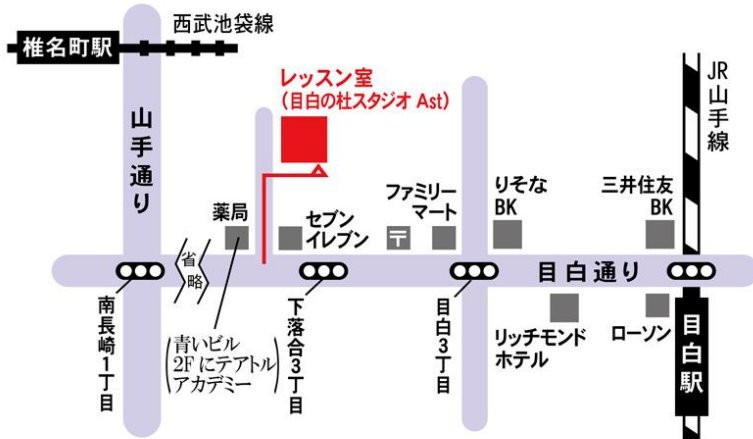

ジェンヌ VBM [宝塚受験クラス] 総合レッスン (ワークショップ) のご案内

来月の受験本番を間近に控えて、この一年レッスンしてきたことの仕上げとして、自分の今のダンスの実力をぶつけてください。

いつも通りのことが、いつでも、どこでも、100%実践で発揮できるように。

技術をカバーする精神力を持つこと。プラス 表現力に集中して仕上げましょう！

[お知らせ] **最終模擬試験** は **3月14日** に開講の予定です

■ 2月スケジュール (2) ■

開講日時	レッスン課目	講師	費用
2月 23日 (火・祝)	① 13:00 ~ 14:30	ダンス	10,000 円
	② 14:30 ~ 16:00	舞踊模擬試験トライアル	

○スタジオ 『目白の杜スタジオ』 -Aスタジオ(B1) ※更衣室には12時30分から入れます。

※レッスン前に体温を測らせていただきます。

○持ちもの レオタード(本番用でなくてもかまいません)・タイツ・バレエシューズ、Tシャツや羽織るもの

ワークショップでは、
各自のバレエ・ダンス等の日頃のレッスンの習熟確認と対策、
表現力・精神力を鍛え、
”宝塚に必要とされる要素”を
身につけサポートしていくレッスンとして位置づけています。

※お申込みご連絡後に下記口座にレッスン代金をお振込み下さい。

代金の受領をもって申込完了となります。

既に会員の方はレッスンの月謝と一緒に支払い下さい。

※申込完了後のキャンセル等による返金は致しません。ご了承下さい。

=お申込み時のご注意=

1) 初めての受講の方は、お名前・学年・連絡先を必ずお知らせください。
2) お申込み後、1週間以内にレッスン代金をお振込み下さい。代金の受領をもって申込完了とさせていただきます。
3) 受講申込数の状況によって受付が難しい場合もありますので、その節はご容赦下さい。

【お問合せ・お申込み】

ジェンヌ VBM [宝塚受験クラス]

TEL.090-6162-7483 (花愛)

Mail: access@jenne-vbm.com

【振込口座】三井住友銀行 神田支店
普)2132125 名)有限会社クレイベル

目白の杜スタジオ

新宿区下落合3-20-11

◇JR山手線 目白駅／徒歩5分

◇西武池袋線 椎名街駅／徒歩10分

◇最寄りバス停「下落合3丁目」／徒歩1分