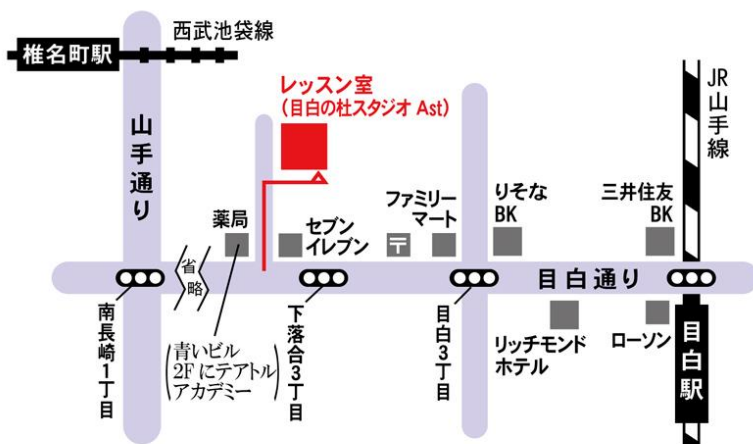

ジェンヌ VBM [宝塚受験クラス] 総合レッスン (ワークショップ) のご案内

翌3月の受験本番に向けて、一次試験通過を目的とした面接対策を行います。
歩く、座る、立つ... 基本的なことから、明瞭に快活にしゃべる、ベストな自分を見せる... ための実践とモチベーションを上げていく術を、確認し、実行する為に、意識を持って自分を表現していきしょう！

【お知らせ】 次回ワークショップは **2月23(火) 13:00 ~ 16:00** に開講します

■ 2月 スケジュール (1) ■

開講日時	レッスン課目	講師	費用
2月 14日 (日)	① 10:00 ~ 11:30	面接対策	10,000 円
	② 11:30 ~ 13:00	面接模擬試験トライアル	

- ○スタジオ 『目白の杜スタジオ』 -Aスタジオ(B1) ※更衣室には9時30分から入れます。
  ※レッスン前に体温を測らせていただきます。
- ○持ちもの レオタード(本番用でなくてもかまいません)・タイツ・バレエシューズ、Tシャツや羽織るもの

ワークショップでは、
各自のバレエ・ダンス等の日頃のレッスンの習熟確認と対策、
表現力・精神力を鍛え、
”宝塚に必要とされる要素”を
身につけサポートしていくレッスンとして位置づけています。

※お申込みご連絡後に下記口座にレッスン代金をお振込み下さい。
代金の受領をもって申込完了となります。
既に会員の方はレッスンの月謝と一緒に支払い下さい。
※申込完了後のキャンセル等による返金は致しません。ご了承下さい。

＝お申込み時のご注意＝

1) 初めての受講の方は、お名前・学年・連絡先を必ずお知らせください。
2) お申込み後、1週間以内にレッスン代金をお振込み下さい。代金の受領をもって申込完了とさせていただきます。
3) 受講申込数の状況によって受付が難しい場合もありますので、その節はご容赦下さい。

【お問合せ・お申込み】
ジェンヌ VBM [宝塚受験クラス]
TEL.090-6162-7483 (花愛)
Mail: access@jenne-vbm.com

【振込口座】 三井住友銀行 神田支店
普)2132125 名)有限会社クレイベル

目白の杜スタジオ
新宿区下落合3-20-11
◇JR山手線 目白駅/徒歩5分
◇西武池袋線 椎名街駅/徒歩10分
◇最寄りバス停「下落合3丁目」/徒歩1分