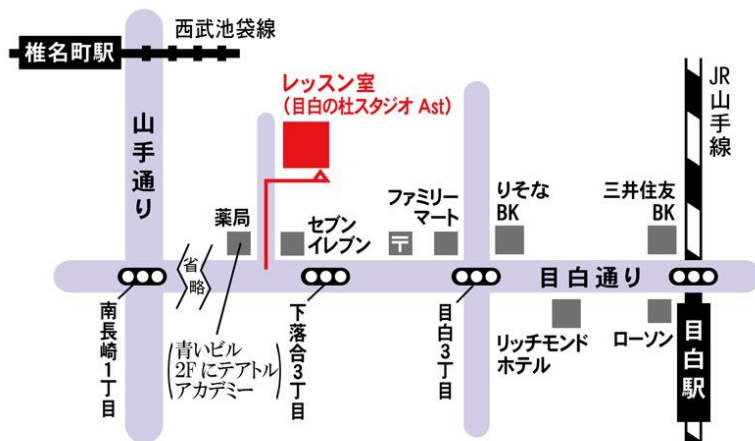

ジェンヌ VBM [宝塚受験クラス] 総合レッスン (ワークショップ) のご案内

コロナ禍によって生活様式が大きく変わった2020年、最後のワークショップです。
今年一年を振り返り、自分の課題を再確認して、宝塚音楽学校の門を叩けるように
どんな状況でも自分のやるべき事を強い意志で乗り越えていきましょう！

【おしらせ】 冬期集中レッスンは 2021年 1月2日 ~ 5日 に開講します

■ 12月スケジュール ■

開講日時	レッスン課目	講師	費用
12月 27日 (日)	① 10:00 ~ 11:30	バレエ	10,000 円
	② 11:30 ~ 13:00	舞踊模擬試験トライアル	

1. ○スタジオ 『目白の杜スタジオ』 -Aスタジオ(B1) ※更衣室には9時30分から入れます。
   ※レッスン前に体温を測らせていただきます。
2. ○持ちもの レオタード(本番用でなくてもかまいません)・タイツ・バレエシューズ、Tシャツや羽織るもの

ワークショップでは、
各自のバレエ・ダンス等の日頃のレッスンの習熟確認と対策、
表現力・精神力を鍛え、
”宝塚に必要とされる要素”を
身につけサポートしていくレッスンとして位置づけています。

※お申込みご連絡後に下記口座にレッスン代金をお振込み下さい。
代金の受領をもって申込完了となります。
既に会員の方はレッスンの月謝と一緒に支払して下さい。
※申込完了後のキャンセル等による返金は致しません。ご了承下さい。

＝お申込み時のご注意＝

1. 初めての受講の方は、お名前・学年・連絡先を必ずお知らせください。
2. お申込み後、1週間以内にレッスン代金をお振込み下さい。代金の受領をもって申込完了とさせていただきます。
3. 受講申込数の状況によって受付が難しい場合もありますので、その節はご容赦下さい。

【お問合せ・お申込み】

ジェンヌ VBM [宝塚受験クラス]

TEL.090-6162-7483 (花愛)

Mail: access@jenne-vbm.com

【振込口座】三井住友銀行 神田支店
普)2132125 名)有限会社クレイベル

目白の杜スタジオ

新宿区下落合3-20-11

- ◇JR山手線 目白駅/徒歩5分
- ◇西武池袋線 椎名街駅/徒歩10分
- ◇最寄りバス停「下落合3丁目」/徒歩1分