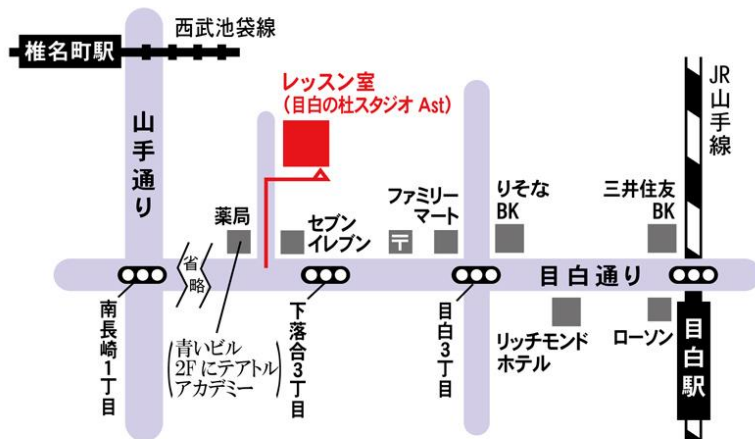

ジェンヌ VBM [宝塚受験クラス] 総合レッスン (ワークショップ) のご案内

願書 (募集要項) が出ました。受験への気持ちが更に高まっているものと思います。
その気持ちや覚悟を踊りの中に表現できるように、前向きな姿勢で、集中力も高めて、
自分ならではの舞踊を表現していきしょう！

[お知らせ] 次回ワークショップ 11月29日 (日) / 課題曲と声楽トライアル

■ 11月 スケジュール (1) ■

開講日時	レッスン課目	講師	費用
11月 15日 (日)	① 10:00 ~ 11:30	ダンス	10,000 円
	② 11:30 ~ 13:00	舞踊模擬試験トライアル	

- ○スタジオ 『目白の杜スタジオ』 -Aスタジオ(B1) ※更衣室には9時30分から入れます。
  ※レッスン前に体温を測らせていただきます。
- ○持ちもの レオタード(本番用でなくてもかまいません)・タイツ・バレエシューズ、Tシャツや羽織るもの

ワークショップでは、
各自のバレエ・ダンス等の日頃のレッスンの習熟確認と対策、
表現力・精神力を鍛え、
”宝塚に必要とされる要素” を
身につけサポートしていくレッスンとして位置づけています。

※お申込みご連絡後に下記口座にレッスン代金をお振込み下さい。
代金の受領をもって申込完了となります。
既に会員の方はレッスンの月謝と一緒に支払して下さい。
※申込完了後のキャンセル等による返金は致しません。ご了承下さい。

=お申込み時のご注意=

1) 初めての受講の方は、お名前・学年・連絡先を必ずお知らせください。
2) お申込み後、1週間以内にレッスン代金をお振込み下さい。代金の受領をもって申込完了とさせていただきます。
3) 受講申込数の状況によって受付が難しい場合もありますので、その節はご容赦下さい。

【お問合せ・お申込み】
ジェンヌ VBM [宝塚受験クラス]
TEL.090-6162-7483 (花愛)
Mail: access@jenne-vbm.com
【振込口座】 三井住友銀行 神田支店
普)2132125 名)有限会社クレイベル

目白の杜スタジオ
新宿区下落合3-20-11
◇JR山手線 目白駅 / 徒歩5分
◇西武池袋線 椎名街駅 / 徒歩10分
◇最寄りバス停「下落合3丁目」 / 徒歩1分