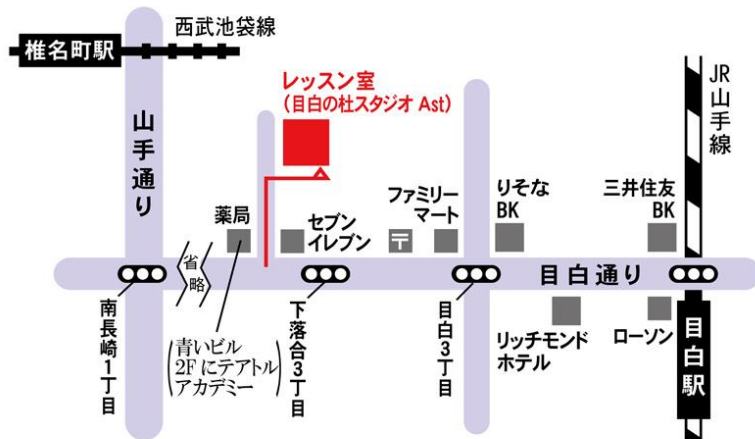

ジェンヌ VBM [宝塚受験クラス] 総合レッスン (ワークショップ) のご案内

秋からのワークショップは、実践への適応力を身につけるために模擬試験トライアルを重ねていきます。バレエ、ダンス、面接対策、その他、各回ごとに模擬トライアルを行います。今回はバレエのレッスンとその舞踊トライアルです。

1回ずつ、1つずつ、レベルアップして、もっともっと成長してゆきましょう！

[お知らせ] 10月のワークショップは後日お知らせします

■ 9月スケジュール ■

開講日時	レッスン課目	講師	費用
9月 20日 (日)	① 10:00 ~ 11:30	バレエ	10,000 円
	② 11:30 ~ 13:00	舞踊模擬試験トライアル	

○スタジオ 『目白の杜スタジオ』 -Aスタジオ(B1) ※更衣室には9時30分から入れます。

※レッスン前に体温を測らせていただきます。

○持ちもの レオタード(本番用でなくてもかまいません)・タイツ・バレエシューズ、Tシャツや羽織るもの

ワークショップでは、
各自のバレエ・ダンス等の日頃の
レッソンの習熟確認と対策、
表現力・精神力を鍛え、
”宝塚に必要とされる要素”を
身につけサポートしていくレ
ッスンとして位置づけています。

※お申込みご連絡後に下記口座にレッスン代金をお振込み下さい。

代金の受領をもって申込完了となります。

既に会員の方はレッスンの月謝と一緒に支払い下さい。

※申込完了後のキャンセル等による返金は致しません。ご了承下さい。

＝お申込み時のご注意＝

1) 初めての受講の方は、お名前・学年・連絡先を必ずお知らせください。
2) お申込み後、1週間以内にレッスン代金をお振込み下さい。代金の受領をもって申込完了とさせていただきます。
3) 受講申込数の状況によって受付が難しい場合もありますので、その節はご容赦下さい。

【お問合せ・お申込み】

ジェンヌ VBM [宝塚受験クラス]

TEL.090-6162-7483 (花愛)

Mail: access@jenne-vbm.com

【振込口座】三井住友銀行 神田支店

普)2132125 名)有限会社クレイベル

目白の杜スタジオ

新宿区下落合3-20-11

◇JR 山手線 目白駅／徒歩5分

◇西武池袋線 椎名街駅／徒歩10分

◇最寄りバス停「下落合3丁目」／徒歩1分