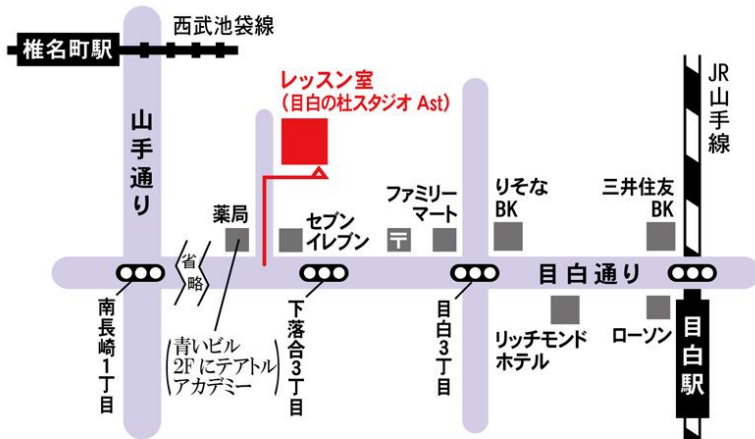

※二次試験直前模試の費用は当日現金でお支払いください。

【お問合せ・お申込み】

ジェンヌ VBM [宝塚受験クラス]

TEL.090-6162-7483 (花愛)

Mail: access@jenne-vbm.com

【振込口座】三井住友銀行 神田支店

普)2132125 名)有限会社クレイベル

目白の杜スタジオ

新宿区下落合3-20-11

◇JR山手線 目白駅／徒歩5分

◇西武池袋線 椎名町駅／徒歩10分

◇最寄りバス停「下落合3丁目」／徒歩1分