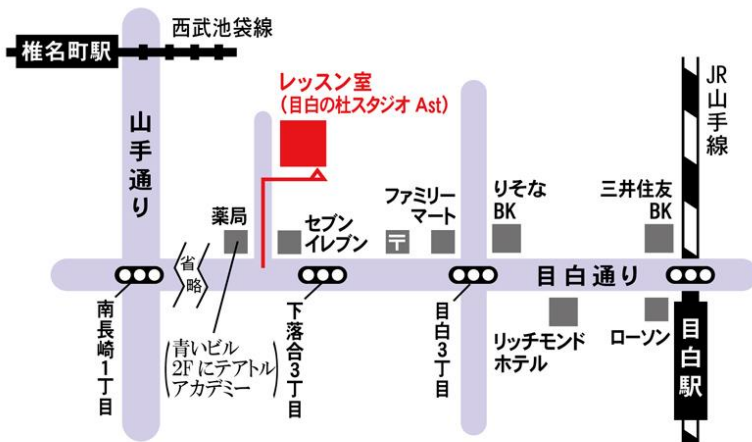

ジェンヌ VBM [宝塚受験クラス] 総合レッスンワークショップのご案内

いよいよ2020年度の受験が始まります。
一次試験を突破するための、前日のワークショップです。
まずは面接対策を完全にするために、緊張をワクワク感に変えて自分のものにして
本番に臨みましょう。100%自分を出し切ってレッスン頑張りましょう！

【おしらせ】 二次試験前模擬試験は **3月20日(金・祝) 13:00~17:30** に開講します

■ 3月スケジュール ■

開講日時	レッスン課目	講師	費用
3月 18日 (水)	① 15:30 ~ 17:00	面接対策	10,000円
	② 17:00 ~ 18:30	面接模擬試験トライアル	

○スタジオ 『目白の杜スタジオ』 -Aスタジオ(B1)

○持ちもの レオタード(本番用でなくてもかまいません)・タイツ・バレエシューズ、Tシャツや羽織るもの

ワークショップでは、
各自のバレエ・ダンス等の日頃のレッスンの習熟確認と対策、
表現力・精神力を鍛え、
”宝塚に必要とされる要素”を
身につけサポートしていくレッスン
として位置づけています。

※お申込み連絡後に下記口座にレッスン代金をお振込み下さい。
代金の受領をもって申込完了となります。
既に会員の方はレッスンの月謝と一緒に支払い下さい。
※お申込み完了後のキャンセル等による返金は致しません。
ご了承ください。

= ご注意 =

最近、参加の把握が難しくなっています。開講日の1週間前までの
お振込みにて申込完了・確認とさせていただきます。
以降のお申込みについては直接お電話にてご確認ください。

【お問合せ・お申込み】
ジェンヌ VBM [宝塚受験クラス]
TEL.090-6162-7483 (花愛)
Mail: access@jenne-vbm.com
【振込口座】 三井住友銀行 神田支店
普)2132125 名)有限会社クレイベル

目白の杜スタジオ

新宿区下落合3-20-11

- ◇JR山手線 目白駅/徒歩5分
- ◇西武池袋線 椎名街駅/徒歩10分
- ◇最寄りバス停「下落合3丁目」/徒歩1分