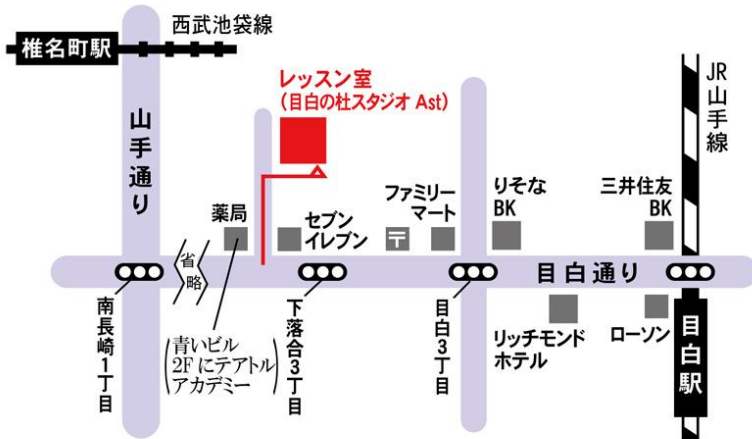

ジェンヌ VBM [宝塚受験クラス] 総合レッスンワークショップのご案内

日一日と受験本番の日は近づいてきます。…毎日をどう向き合っているか？
レッスンも心の持ちようも生活習慣も、日々の積み重ねが大事です。
ジェンヌ VBM では、受験本番を意識した模擬試験トライアルを続けていきます。
集中力を高め、緊張感を味方にできるように。
強い心を身に付けられるよう、自分に挑戦してレッスンしていきましょう！

[お知らせ] 11月のワークショップは **11月24日 14:30～17:30** に開講します

■ 10月スケジュール ■

開講日時	レッスン科目	講師	費用
10月14日 (月/祝)	① 9:00 ~ 10:30	ダンス	10,000 円
	② 10:30 ~ 12:00	舞踊模擬試験トライアル	

- ○スタジオ 『目白の杜スタジオ』 -Aスタジオ(B1) ※更衣室には8時30分から入れます。
- ○持ちもの レオタード(本番用でなくてもかまいません)・タイツ・バレエシューズ、Tシャツや羽織るもの
  * 模擬試験トライアルは 受験用レオタード を可能な範囲でご用意ください

ワークショップでは、各自のバレエ・ダンス等の日頃のレッスンの習熟確認と対策、表現力・精神力を鍛え、“宝塚に必要とされる要素”を身につけサポートしていくレッスンとして位置づけています。

※お申込み連絡後に下記口座にレッスン代金をお振込み下さい。代金の受領をもって申込完了となります。既に会員の方はレッスンの月謝と一緒に支払い下さい。※お申込み完了後のキャンセル等による返金は致しません。ご了承ください。

=ご注意=

最近、参加の把握が難しくなっています。開講日の1週間前までのお振込みにて申込完了・確認とさせていただきます。以降のお申込みについては直接お電話にてご確認ください。

【お問合せ・お申込み】
ジェンヌ VBM [宝塚受験クラス]
TEL.090-6162-7483 (花愛)
Mail: access@jenne-vbm.com

【振込口座】 三井住友銀行 神田支店
普)2132125 名)有限会社クレイベル

目白の杜スタジオ

1. 新宿区下落合3-20-11
2. ◇JR山手線 目白駅/徒歩5分
   - ◇西武池袋線 椎名街駅/徒歩10分
   - ◇最寄りバス停「下落合3丁目」/徒歩1分