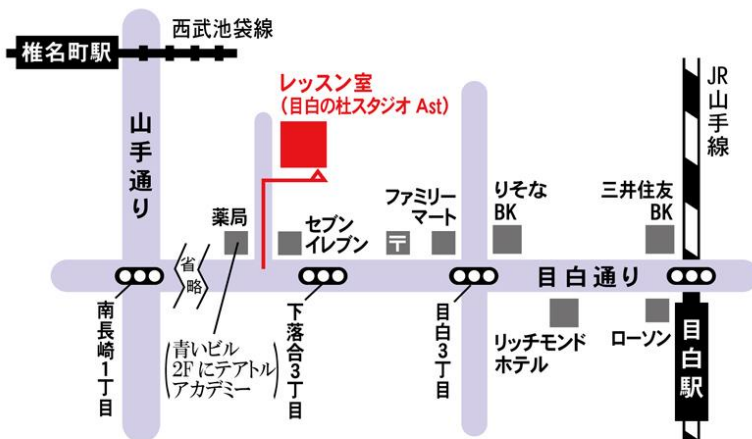

ジェンヌ VBM [宝塚受験クラス]

総合レッスン／模擬試験のご案内

いよいよ受験直前です。最終模擬試験を開講します。

レッスンを重ねてきた自分自身の総括と、成果を発揮するための心、緊張への対応。楽しんで、元気に、受験に臨めるように。テンションを高く上げていきましょう！

■ 模擬試験スケジュール ■

★受験直前 最終模験		レッスン課目	講師	費用
3月10日 (日)	9:00～14:30	舞踊振付 模擬試験(舞踊/歌唱/面接) アドバイス	真織由季 妃白ゆあ 花愛望都	15,000 円
★二次試験直前 模擬		レッスン課目	講師	費用
3月22日 (金)	12:00～17:00	舞踊振付 模擬試験(舞踊/歌唱/面接) アドバイス	特別講師 芽映はるか 花愛望都	15,000 円

★3/24(日)にも二次試験直前の声楽・面接・舞踊 レッスンを 宝塚市のスタジオにて に行います。
ご希望の方はお問合せください。

- ○スタジオ 『目白の杜スタジオ』 -Aスタジオ(B1) ◇更衣室には 30 分前から入れます
- ○持ちもの レオタード・タイツ・バレエシューズ、Tシャツや羽織るもの

ワークショップでは、
各自のバレエ・ダンス等の日頃のレッスンの習熟確認と対策、
表現力・精神力を鍛え、
”宝塚に必要とされる要素”を
身につけサポートしていくレッスンとして位置づけています。

- ※お申込み連絡後に下記口座にレッスン代金をお振込み下さい。
  代金の受領をもって申込完了となります。
  既に会員の方はレッスンの月謝と一緒に支払い下さい。
- ※お申込み完了後のキャンセル等による返金は致しません。
  ご了承ください。
- ※二次試験直前模試の費用は当日現金でお支払いください。

【お問合せ・お申込み】

ジェンヌ VBM [宝塚受験クラス]

TEL.090-6162-7483 (花愛)

Mail: access@jenne-vbm.com

【振込口座】三井住友銀行 神田支店

普)2132125 名)有限会社クレイベル

目白の杜スタジオ

新宿区下落合3-20-11

- ◇JR山手線 目白駅／徒歩5分
- ◇西武池袋線 椎名街駅／徒歩10分
- ◇最寄りバス停「下落合3丁目」／徒歩1分