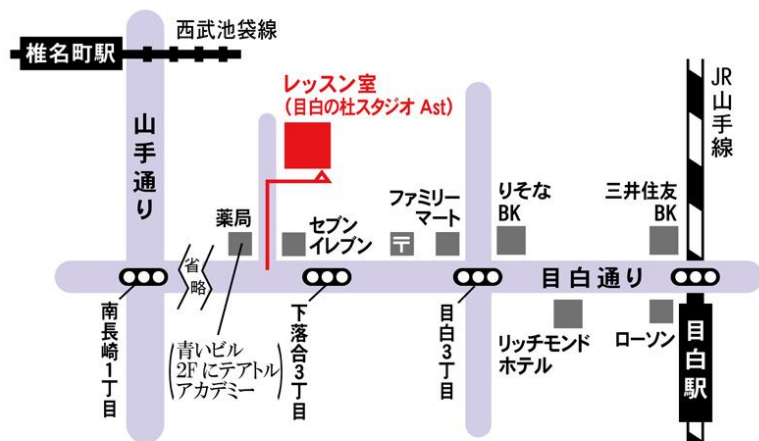

ジェンヌ VBM [宝塚受験クラス] 総合レッスン (ワークショップ) のご案内

2018 年も終盤の、年内最後のワークショップです。

今年のレッスンの総まとめの気持ちで 舞踊の課題に挑戦しましょう！

当レッスンでは関西から久しぶりに講師をしていただく先生です。

さまざまな先生の違った角度からの目線でいただく指導や課題に、しっかりとついていけるように、自分の弱点を克服できるように、頑張っていきましょう！

[おしらせ] 冬期集中レッスン 2019 年 1 月 2 日～4 日 (3 日間)

■ 12 月スケジュール ■

開講日時	レッスン課目	講師	費用
12 月 28 日 (金)	① 14:30 ~ 16:00	ダンス	10,000 円
	② 16:00 ~ 17:30	舞踊模擬試験トライアル	

○スタジオ 『目白の杜スタジオ』 -A スタジオ(B1) ※更衣室には 14 時から入れます。

○持ちもの レオタード・裸足になれるタイツ・バレエシューズ、T シャツや羽織るもの

ワークショップでは、
各自のバレエ・ダンス等の日頃の
レッスンの習熟確認と対策、
表現力・精神力を鍛え、
”宝塚に必要とされる要素”を
身につけサポートしていくレッス
ンとして位置づけています。

※お申込みご連絡後に下記口座にレッスン代金をお振込み下さい。
代金の受領をもって申込完了となります。

既に会員の方はレッスンの月謝と一緒に支払い下さい。

※申込完了後のキャンセル等による返金は致しません。ご了承下さい。

＝お申込み時のご注意＝

1) 初めての受講の方は、お名前・学年・連絡先を必ずお知らせください。
2) お申込み後、1 週間以内にレッスン代金をお振込み下さい。代金の受領をもって申込完了とさせていただきます。
3) 受講申込数の状況によって受付が難しい場合もありますので、その節はご容赦下さい。

【お問合せ・お申込み】

ジェンヌ VBM [宝塚受験クラス]

TEL.090-6162-7483 (花愛)

Mail: access@jenne-vbm.com

【振込口座】三井住友銀行 神田支店
普)2132125 名)有限会社クレイベル

目白の杜スタジオ

新宿区下落合3-20-11

◇JR 山手線 目白駅/徒歩5分

◇西武池袋線 椎名街駅/徒歩10分

◇最寄りバス停「下落合3丁目」/徒歩1分