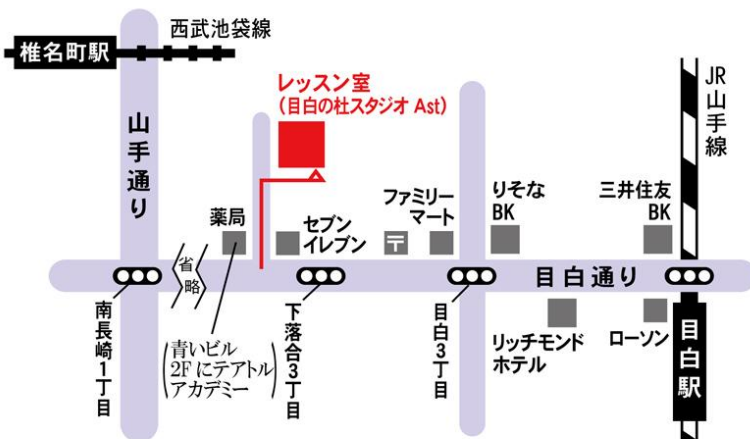

ジェンヌ VBM [宝塚受験クラス]

総合レッスン／模擬試験のご案内

いよいよ受験直前です。最終模擬試験を開講します。

レッスンを重ねてきた自分自身の総括と、成果を発揮するための心、緊張への対応。楽しんで、元気に、受験に臨めるように。テンションを高く上げていきましょう！

■ 模擬試験スケジュール ■

★受験直前 最終模験		レッスン課目	講師	費用
3月11日 (日)	9:00~13:30	舞踊振付 模擬試験(舞踊/歌唱/面接) アドバイス	真織由季 芽映はるか 花愛望都	15,000円

★二次試験直前 模擬		レッスン課目	講師	費用
3月23日 (金)	12:00~16:30	舞踊振付 模擬試験(舞踊/歌唱/面接) アドバイス	風花 舞 花愛望都 +特別講師	15,000円

★3/25(日)にも二次試験直前の声楽・面接・舞踊 レッスンを 宝塚市のスタジオにて に行います。
ご希望の方はお問合せください。

- ○スタジオ 『目白の杜スタジオ』 -Aスタジオ(B1) ◇更衣室には30分前から入れます
- ○持ちもの レオタード・タイツ・バレエシューズ、Tシャツや羽織るもの

ワークショップでは、各自のバレエ・ダンス等の日頃のレッスンの習熟確認と対策、表現力・精神力を鍛え、”宝塚に必要とされる要素”を身につけサポートしていくレッスンとして位置づけています。

- ※お申込み連絡後に下記口座にレッスン代金をお振込み下さい。代金の受領をもって申込完了となります。既に会員の方はレッスンの月謝と一緒に支払い下さい。
- ※お申込み完了後のキャンセル等による返金は致しません。ご了承ください。
- ※二次試験直前模試の費用は当日現金でお支払いください。

【お問合せ・お申込み】

ジェンヌ VBM [宝塚受験クラス]

TEL.090-6162-7483 (花愛)

Mail: access@jenne-vbm.com

【振込口座】三井住友銀行 神田支店

普)2132125 名)有限会社クレイベル

目白の杜スタジオ

新宿区下落合3-20-11

- ◇JR山手線 目白駅/徒歩5分
- ◇西武池袋線 椎名街駅/徒歩10分
- ◇最寄りバス停「下落合3丁目」/徒歩1分