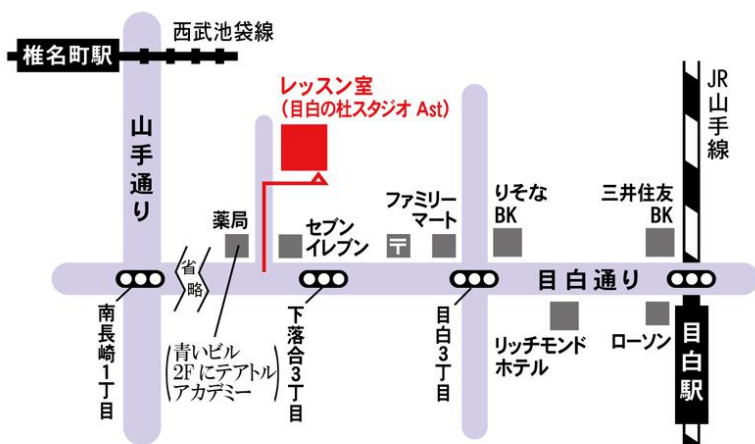

ジェンヌ VBM [宝塚受験クラス] 総合レッスン (ワークショップ) のご案内

平成 30 年度受験前の仕上げのワークショップです。
これまでの成果を全てぶつけて、本番さながらの緊張感をもって持てる力を
発揮・確認できるように臨みましょう！
受験本番を明確にイメージするためのレッスンです。

[お知らせ]	3月11日(日) 9:00-14:00	最終模擬試験
	3月19日(月) 9:30-12:30	1次試験対策ワークショップ

■ 2月スケジュール ■

開講日時	レッスン課目	講師	費用
2月 25日 (日)	① 9:30 ~ 10:30	バレエ	10,000 円
	② 10:30 ~ 11:15	ダンス	
	③ 11:15 ~ 12:30	舞踊模擬試験	

1. ○スタジオ 『目白の杜スタジオ』 -Aスタジオ(B1) ※更衣室には9時から入れます。
   ○持ちもの レオタード・裸足になれるタイツ・バレエシューズ、Tシャツや羽織るもの

ワークショップでは、
各自のバレエ・ダンス等の日頃の
レッソンの習熟確認と対策、
表現力・精神力を鍛え、
”宝塚に必要とされる要素” を
身につけサポートしていくレッス
ンとして位置づけています。

※お申込みご連絡後に下記口座にレッスン代金をお振込み下さい。
代金の受領をもって申込完了となります。
既に会員の方はレッスンの月謝と一緒に支払い下さい。
※申込完了後のキャンセル等による返金は致しません。ご了承下さい。

＝お申込み時のご注意＝

1) 初めての受講の方は、お名前・学年・連絡先を必ずお知らせください。
2) お申込み後、1週間以内にレッスン代金をお振込み下さい。代金の受領をもって申込完了とさせていただきます。
3) 受講申込数の状況によって受付が難しい場合もありますので、その節はご容赦下さい。

【お問合せ・お申込み】

ジェンヌ VBM [宝塚受験クラス]

TEL.090-6162-7483 (花愛)

Mail: access@jenne-vbm.com

【振込口座】三井住友銀行 神田支店

普通)2132125 名)有限会社クレイベル

目白の杜スタジオ

新宿区下落合3-20-11

- ◇JR山手線 目白駅/徒歩5分
- ◇西武池袋線 椎名街駅/徒歩10分
- ◇最寄りバス停「下落合3丁目」/徒歩1分