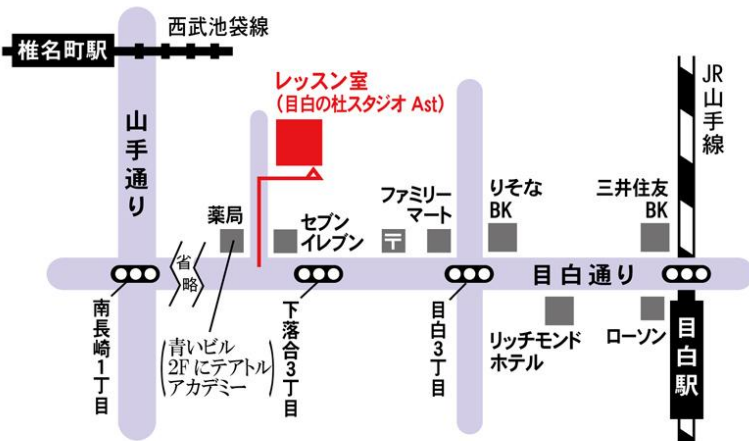

ジェンヌ VBM [宝塚受験クラス] 総合レッスン (ワークショップ) のご案内

H30年度の受験願書が出された直後のワークショップです。
これまで以上に受験本番に向かう意識が高まっているものと思います。
モチベーションを上げて、レッスンにも模擬試験にも、自分の持っている力を
100%出し切ってぶつかってください。
時は待つてはくれません。足踏みせず一日一日成長する自分をイメージして
更にレベルアップしていきましょう！

[おしらせ] 12月のワークショップは、12月17日(日)に開講します

■ 11月スケジュール ■

開講日時	レッスン課目	講師	費用
11月 26日 (日)	① 9:30 ~ 11:00	ダンス	10,000円
	② 11:00 ~ 12:30	舞踊模擬試験	

○スタジオ 『目白の杜スタジオ』 -Aスタジオ(B1) ※更衣室には9時から入れます。
○持ちもの レオタード・裸足になれるタイツ・バレエシューズ、Tシャツや羽織るもの

ワークショップでは、
各自のバレエ・ダンス等の日頃のレッスンの習熟確認と対策、
表現力・精神力を鍛え、
”宝塚に必要とされる要素” を
身につけサポートしていくレッスンとして位置づけています。

※お申込みご連絡後に下記口座にレッスン代金をお振込み下さい。
代金の受領をもって申込完了となります。
既に会員の方はレッスンの月謝と一緒にお支払い下さい。
※申込完了後のキャンセル等による返金は致しません。ご了承下さい。

= お申込み時のご注意 =

1) 初めての受講の方は、お名前・学年・連絡先を必ずお知らせください。
2) お申込み後、1週間以内にレッスン代金をお振込み下さい。代金の受領をもって申込完了とさせていただきます。
3) 受講申込数の状況によって受付が難しい場合もありますので、その節はご容赦下さい。

【お問合せ・お申込み】
ジェンヌ VBM [宝塚受験クラス]
TEL.090-6162-7483 (花愛)
Mail: access@jenne-vbm.com
【振込口座】三井住友銀行 神田支店
普)2132125 名)有限会社クレイベル

目白の杜スタジオ
新宿区下落合3-20-11
◇JR山手線 目白駅/徒歩5分
◇西武池袋線 椎名駅/徒歩10分
◇最寄りバス停「下落合3丁目」/徒歩1分