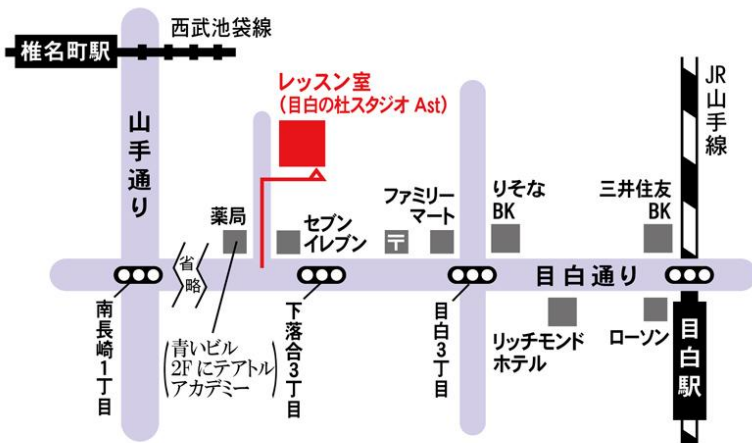

ジェンヌ VBM [宝塚受験クラス] 総合レッスン (ワークショップ) のご案内

夏休みをどのように過ごしたか。自分で想定した成果はあったか。
9月のワークショップでは、自分自身の課題を、どこまで達成できたか？改善
できたか？..を確認してもらいます。
模擬試験スタイルの緊張感の中でも培った表現力を個性を出せるように。
更にレベルアップ出来るよう、挑戦していきましょう！

[おしらせ] 10月のワークショップは **10月22日(日)** に開講します

■ 9月スケジュール ■ <<注意>> 開始時刻がいつもと違います！

開講日時	レッスン課目	講師	費用
9月 18日 (月・祝)	① 10:00 ~ 11:30	バレエ	10,000円
	② 11:30 ~ 13:00	バレエ模擬試験	

○スタジオ 『目白の杜スタジオ』 -Aスタジオ(B1) ※更衣室には9時から入れます。
○持ちもの レオタード・裸足になれるタイツ・バレエシューズ、Tシャツや羽織るもの

ワークショップでは、
各自のバレエ・ダンス等の日頃の
レッソンの習熟確認と対策、
表現力・精神力を鍛え、
”宝塚に必要とされる要素”を
身につけサポートしていくレッス
ンとして位置づけています。

※お申込みご連絡後に下記口座にレッスン代金をお振込み下さい。
代金の受領をもって申込完了となります。
既に会員の方はレッスンの月謝と一緒に支払い下さい。
※申込完了後のキャンセル等による返金は致しません。ご了承下さい。

＝お申込み時のご注意＝

1) 初めての受講の方は、お名前・学年・連絡先を必ずお知らせください。
2) お申込み後、1週間以内にレッスン代金をお振込み下さい。代金の受領をもって申込完了とさせていただきます。
3) 受講申込数の状況によって受付が難しい場合もありますので、その節はご容赦下さい。

【お問合せ・お申込み】
ジェンヌ VBM [宝塚受験クラス]
TEL.090-6162-7483 (花愛)
Mail: access@jenne-vbm.com
【振込口座】三井住友銀行 神田支店
普)2132125 名)有限会社クレイベル

目白の杜スタジオ

1. 新宿区下落合3-20-11
2. ◇JR山手線 目白駅／徒歩5分
   - ◇西武池袋線 椎名駅／徒歩10分
   - ◇最寄りバス停「下落合3丁目」／徒歩1分