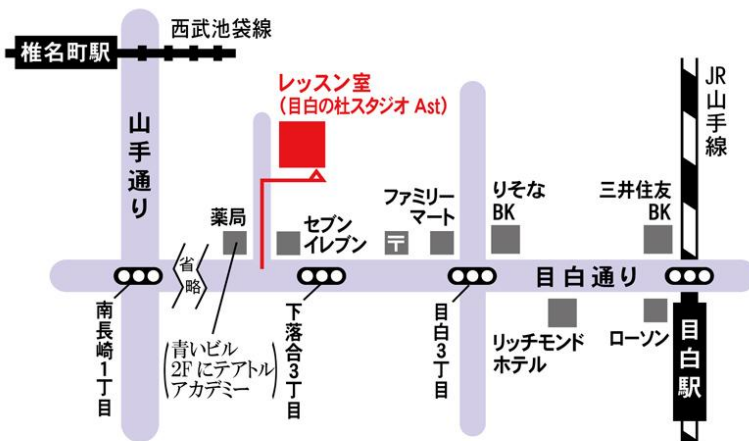

ジェンヌ VBM [宝塚受験クラス] 総合レッスン (ワークショップ) のご案内

受験生にとって 夏休みの過ごし方はとても大きな意味を持ちます。
7月のワークショップでは、現時点でのダンス技量のチェックを 表現力にも
注意しながら 模擬試験を行って見つめ直します。
個々の表現力を高めるとともに、緊張感の中でも個性を出せるように。
気持ちの面でも成長できるように元気にレッスンに励みましょう！

【お知らせ】 夏期集中レッスンは 8月中旬 を予定。詳細は後日お知らせします。

■ 7月スケジュール ■

開講日時	レッスン課目	講師	費用
7月 17日 (月・祝)	① 9:30 ~ 11:00	ダンス	10,000 円
	② 11:00 ~ 12:30	ダンス模擬試験	

○スタジオ 『目白の杜スタジオ』 -Aスタジオ(B1) ※更衣室には 9時から入れます。
○持ちもの レオタード・裸足になれるタイツ・バレエシューズ、Tシャツや羽織るもの

ワークショップでは、
各自のバレエ・ダンス等の日頃の
レッスンの習熟確認と対策、
表現力・精神力を鍛え、
”宝塚に必要とされる要素” を
身につけサポートしていくレッス
ンとして位置づけています。

※お申込みご連絡後に下記口座にレッスン代金をお振込み下さい。
代金の受領をもって申込完了となります。
既に会員の方はレッスンの月謝と一緒に支払い下さい。
※申込完了後のキャンセル等による返金は致しません。ご了承下さい。

＝お申込み時のご注意＝

1. 初めての受講の方は、お名前・学年・連絡先を必ずお知らせください。
2. お申込み後、1週間以内にレッスン代金をお振込み下さい。代金の受領をもって申込完了とさせていただきます。
3. 受講申込数の状況によって受付が難しい場合もありますので、その節はご容赦下さい。

【お問合せ・お申込み】

ジェンヌ VBM [宝塚受験クラス]

TEL.090-6162-7483 (花愛)

Mail: access@jenne-vbm.com

【振込口座】三井住友銀行 神田支店

普)2132125 名)有限会社クレイベル

目白の杜スタジオ

新宿区下落合3-20-11

- ◇JR山手線 目白駅／徒歩5分
- ◇西武池袋線 椎名駅／徒歩10分
- ◇最寄りバス停「下落合3丁目」／徒歩1分