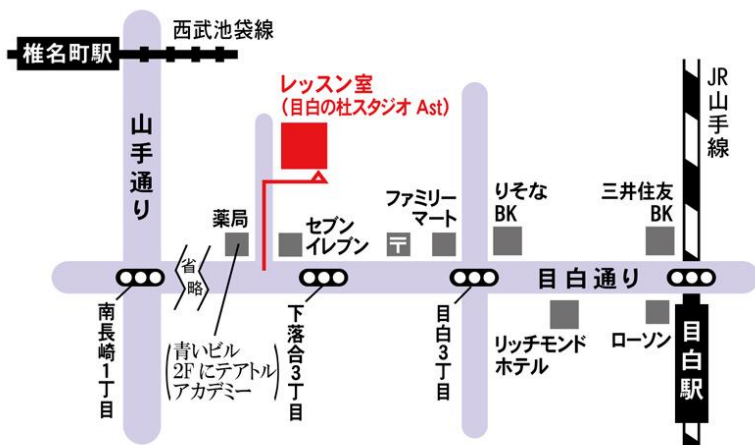

ジェンヌ VBM [宝塚受験クラス] 総合レッスン (ワークショップ) のご案内

今月は新しいコンセプトを採り入れたワークショップです。
緊張で体も表情も固まってしまう、いつもの自分が本番でなかなか出せない、
思っていることがうまく話せない...、普段の力をじゅうぶんに発揮できないと
という悩みは誰もが少しは持っているかと思います。
面接に対応する演劇レッスンによって、自分を解放し表現するノウハウを得て
ください。面接だけに限らず歌にも舞踊にもすべてに通じるはずです。
アメリカで資格を取得した先生から新しい技術を学びましょう。

＜注意＞ 当日用意するものがありますので、確認し、忘れず準備して下さい。

【おしらせ】 7月のワークショップは 7/17 (祝/月) に開講します

■ 6月スケジュール ■

開講日時	レッスン課目	講師	費用
6月 25日 (日)	9:30 ~ 12:30 身体ムーブメント ボイス(リンクレイターポ イスワーク)	乙原 愛	10,000 円

○スタジオ 『目白の杜スタジオ』 -Aスタジオ(B1) ※更衣室には9時から入れます。

○持ちもの レオタード・裸足になれるタイツ・バレエシューズ、Tシャツや羽織るもの

ワークショップでは、
各自のバレエ・ダンス等の日頃の
レッソンの習熟確認と対策、
表現力・精神力を鍛え、
”宝塚に必要とされる要素” を
身につけサポートしていくレッス
ンとして位置づけています。

※お申込みご連絡後に下記口座にレッスン代金をお振込み下さい。
代金の受領をもって申込完了となります。
既に会員の方はレッスンの月謝と一緒に支払い下さい。
※申込完了後のキャンセル等による返金は致しません。ご了承下さい。

＝お申込み時のご注意＝

1) 初めての受講の方は、お名前・学年・連絡先を必ずお知らせください。
2) お申込み後、1週間以内にレッスン代金をお振込み下さい。代金の受領をもって申込完了とさせていただきます。
3) 受講申込数の状況によって受付が難しい場合もありますので、その節はご容赦下さい。

【お問合せ・お申込み】
ジェンヌ VBM [宝塚受験クラス]
TEL.090-6162-7483 (花愛)
Mail: access@jenne-vbm.com

【振込口座】 三井住友銀行 神田支店
普)2132125 名)有限会社クレイベル

目白の杜スタジオ

1. 新宿区下落合3-20-11
2. ◇JR山手線 目白駅/徒歩5分
   - ◇西武池袋線 椎名街駅/徒歩10分
   - ◇最寄りバス停「下落合3丁目」/徒歩1分