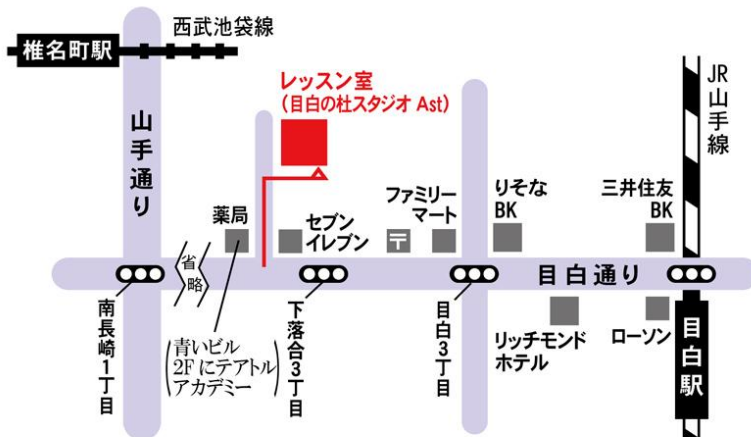

ジェンヌ VBM [宝塚受験クラス]

総合レッスン/受験1次面接対策のご案内

受験直前。今回は一次試験の面接対策レッスンです。ジェンヌVBMの会員、またはワークショップを受講したことがある生徒に限ったレッスンとします。
(初めての方には適切なアドバイスが難しいため)
自身のこれまでの努力の確認と、モチベーションを高く持って、プレッシャーを良い緊張に変えられるよう、元気に声を出していきましょう！

[おしらせ] ★2次試験対策 模擬試験： 3月23(木) 目白の杜STにて
★2次試験前 宝塚レッスン： 3月26(日) 宝塚ソリオにて

■ 3月スケジュール ■

開講日時	レッスン課目	講師	費用
3月19日(日)	① 9:30 ~ 11:00	面接対策	10,000円
	② 11:00 ~ 13:00	面接模擬試験トライアル	

○スタジオ 『目白の杜スタジオ』 -Aスタジオ(B1) ※更衣室には9時から入れます。

○持ちもの レオタード(本番用でなくてもかまいません)・タイツ・バレエシューズ、Tシャツや羽織るもの

ワークショップでは、各自のバレエ・ダンス等の日頃のレッスンの習熟確認と対策、表現力・精神力を鍛え、“宝塚に必要な要素”を身につけサポートしていくレッスンとして位置づけています。

※お申込み連絡後に下記口座にレッスン代金をお振込み下さい。代金の受領をもって申込完了となります。
既に会員の方はレッスンの月謝と一緒に支払い下さい。
※お申込み完了後のキャンセル等による返金は致しません。ご了承ください。

＝ご注意＝

最近、参加の把握が難しくなっています。開講日の1週間前までのお振込みにて申込完了・確認とさせていただきます。
以降のお申込みについては直接お電話にてご確認ください。

【お問合せ・お申込み】

ジェンヌ VBM [宝塚受験クラス]

TEL.090-6162-7483 (花愛)

Mail: access@jenne-vbm.com

【振込口座】三井住友銀行 神田支店

普)2132125 名)有限会社クレイベル

目白の杜スタジオ

新宿区下落合3-20-11

◇JR山手線 目白駅/徒歩5分

◇西武池袋線 椎名街駅/徒歩10分

◇最寄りバス停「下落合3丁目」/徒歩1分