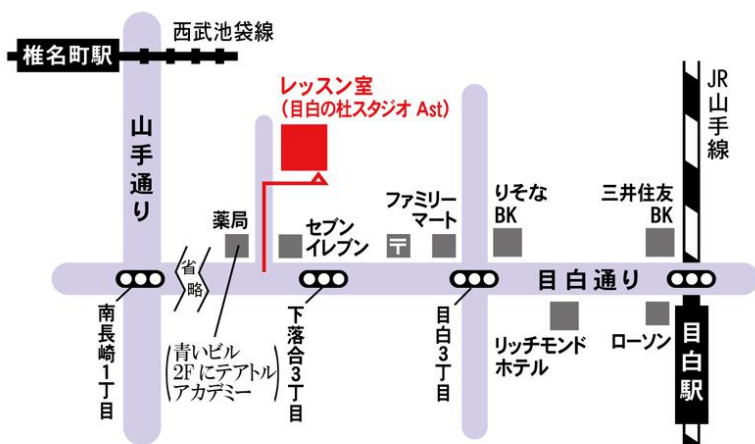

ジェンヌ VBM [宝塚受験クラス] 総合レッスン (ワークショップ) のご案内

2017 年度受験前の仕上げのワークショップです。
これまでの成果を全てぶつけて、本番さながらの緊張感をもって持てる力を
発揮・確認できるように臨みましょう！
受験本番を明確にイメージするためのレッスンです。

[お知らせ] 3月12日(日) 9:00-14:00 最終模擬試験
3月19日(日) 9:30-13:00 1次試験対策ワークショップ

■ 2月スケジュール ■

開講日時	レッスン課目	講師	費用
2月 19日 (日)	① 9:30 ~ 10:45	バレエ	10,000 円
	② 10:45 ~ 11:30	ダンス	
	③ 11:30 ~ 13:00	舞踊模擬試験	

- ○スタジオ 『目白の杜スタジオ』 -Aスタジオ(B1) ※更衣室には9時から入れます。
- ○持ちもの レオタード・裸足になれるタイツ・バレエシューズ、Tシャツや羽織るもの

ワークショップでは、
各自のバレエ・ダンス等の日頃の
レッソンの習熟確認と対策、
表現力・精神力を鍛え、
”宝塚に必要とされる要素” を
身につけサポートしていくレッス
ンとして位置づけています。

※お申込みご連絡後に下記口座にレッスン代金をお振込み下さい。
代金の受領をもって申込完了となります。
既に会員の方はレッスンの月謝と一緒に支払い下さい。
※申込完了後のキャンセル等による返金は致しません。ご了承下さい。

＝お申込み時のご注意＝

1) 初めての受講の方は、お名前・学年・連絡先を必ずお知らせください。
2) お申込み後、1週間以内にレッスン代金をお振込み下さい。代金の受領をもって申込完了とさせていただきます。
3) 受講申込数の状況によって受付が難しい場合もありますので、その節はご容赦下さい。

【お問合せ・お申込み】
ジェンヌ VBM [宝塚受験クラス]
TEL.090-6162-7483 (花愛)
Mail: access@jenne-vbm.com
【振込口座】 三井住友銀行 神田支店
普)2132125 名)有限会社クレイベル

目白の杜スタジオ
新宿区下落合3-20-11
◇JR 山手線 目白駅 / 徒歩5分
◇西武池袋線 椎名街駅 / 徒歩10分
◇最寄りバス停「下落合3丁目」 / 徒歩1分