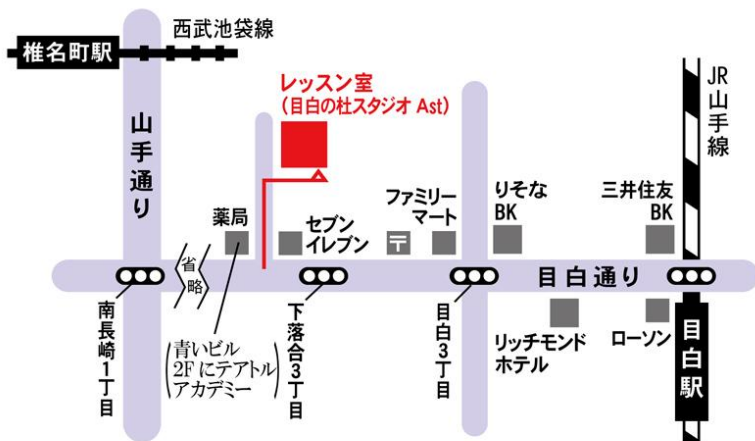

ジェンヌ VBM [宝塚受験クラス] 総合レッスン (ワークショップ) のご案内

2017年最初のワークショップです。受験まで2カ月です。
あっというまに毎日が過ぎていきます。冬休みをどう過ごし、どのように準備をしてきたか？ 日々の成果が大きく現れてくる・・・現わしていかねばならない時期となりました。受験本番を明確にイメージしてレッスンに臨みましょう！

[おしらせ] 2月ワークショップは、**2月19日(日)**に開講します。

■ 1月スケジュール ■

開講日時	レッスン課目	講師	費用
1月 29日 (日)	① 9:30 ~ 11:00	ダンス	10,000円
	② 11:00 ~ 13:00	舞踊模擬試験トライアル	

○スタジオ 『目白の杜スタジオ』 -Aスタジオ(B1) ※更衣室には9時から入れます。

○持ちもの レオタード・裸足になれるタイツ・バレエシューズ、Tシャツや羽織るもの

ワークショップでは、
各自のバレエ・ダンス等の日頃のレッスンの習熟確認と対策、
表現力・精神力を鍛え、
”宝塚に必要とされる要素”を
身につけサポートしていくレッスンとして位置づけています。

※お申込みご連絡後に下記口座にレッスン代金をお振込み下さい。
代金の受領をもって申込完了となります。
既に会員の方はレッスンの月謝と一緒に支払い下さい。
※申込完了後のキャンセル等による返金は致しません。ご了承下さい。

＝お申込み時のご注意＝

1) 初めての受講の方は、お名前・学年・連絡先を必ずお知らせください。
2) お申込み後、1週間以内にレッスン代金をお振込み下さい。代金の受領をもって申込完了とさせていただきます。
3) 受講申込数の状況によって受付が難しい場合もありますので、その節はご容赦下さい。

【お問合せ・お申込み】

ジェンヌ VBM [宝塚受験クラス]

TEL.090-6162-7483 (花愛)

Mail: access@jenne-vbm.com

【振込口座】三井住友銀行 神田支店
普)2132125 名)有限会社クレイベル

目白の杜スタジオ

新宿区下落合3-20-11

- ◇JR山手線 目白駅/徒歩5分
- ◇西武池袋線 椎名街駅/徒歩10分
- ◇最寄りバス停「下落合3丁目」/徒歩1分